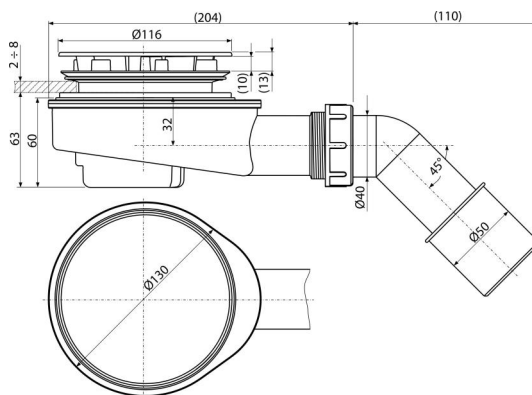

A491BLACK

Sifon za tuš kade, crna-mat

Primena

- Za ispuštanje vode iz tuš kada
- Za tuš kade bez preliva
- Za tuš kade sa odvodnim izlazom $\varnothing 90$ mm

Karakteristike

- Jednostavno postavljanje poklopca za odvod i sifon
- Polipropilen, termički i hemijski otporan, uzdužno zavaren
- Potpuno čisteći do odvodne cevi
- Direktna veza na HT (nakon rezanja)
- Samočisteći dizajn sifona
- Smanjena visina ugradnje 65 mm

Obim isporuke

- Set za montažu
- Vijci 3 kom
- Telo odvoda i sifona

Broj porudžbine, Logističke informacije

Šifra	EAN	Težina (komad pakovanje paleta)	Dimenzije (komad paleta)	Količina (pakovanje paleta)
A491BLACK	8595580581695	0,41 6,21 194,0 kg	210×100×220 590×240×390 mm	15 420 kom

Garancije 2/3 godina * Carinska šifra 39229000 Norme EN 274

Tehničke specifikacije

- Brzina protoka 37,2 l/min
- Termička otpornost 95 °C
- Sifon za mirise 30 mm