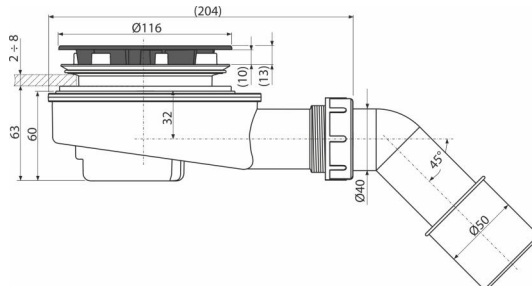

A491BLACK

Знижений сифон для душового піддону, чорний-мат

Галузь застосування

- Для зливу води з душових піддонів
- Для душових піддонів без переливу
- Для душових піддонів з зливним отвором Ø90 мм

Характеристика

- Простий монтаж кришки сифона
- Матеріал: поліпропілен, стійкий до термічних і хімічних впливів
- Сифон легко чиститься аж до стічної труби
- Коліно що підключається до стоку обертається
- Самоочистна конструкція сифона
- Знижена висота монтажу 65 мм

Зміст комплекту

- Коліно для підключення стоку
- Монтажний комплект
- Гвинт 3 шт.
- Корпус сифона

Код замовлення, Логістична інформація

Код	EAN	Вага (шт упаковка палета)	Розміри (шт упаковка)	Кількість (упаковка палета)
A491BLACK	8595580581695	0,41 6,21 194,0 кг	210×100×220 590×240×390 мм	15 420 шт

Гарантія	Митний код	Властивості
2/3 років *	39229000	EN 274

Технічні характеристики

- Стік води 37,2 l/min
- термічна стійкість 95 °C
- Гідрозатвор 30 мм