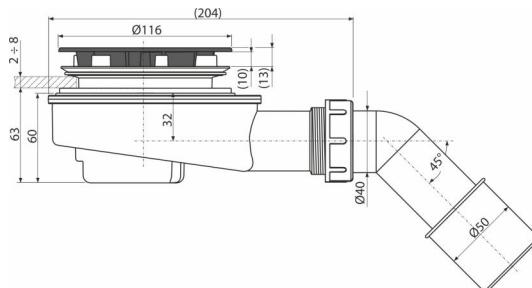

A491BLACK

Знижений сифон для душового піддону, чорний-мат

Галузь застосування

- Для зливу води з душових піддонів
- Для душових піддонів без переливу
- Для душових піддонів з зливним отвором Ø90 мм

Характеристика

- Простий монтаж кришки сифона
- Матеріал: поліпропілен, стійкий до термічних і хімічних впливів
- Сифон легко чиститься аж до стічної труби
- Коліно що підключається до стоку обертається
- Самоочистна конструкція сифона
- Знижена висота монтажу 65 мм

Зміст комплекту

- Коліно для підключення стоку
- Монтажний комплект
- Гвинт 3 шт.
- Корпус сифона

Код замовлення, Логістична інформація

Код	EAN	Вага (шт упаковка палета)	Розміри (шт упаковка)	Кількість (упаковка палета)
A491BLACK	8595580581695	0,41 6,21 194,0 кг	210×100×220 590×240×390 мм	15 420 шт

Гарантія
2/3 років *

Властивості
EN 274

Технічні характеристики

- Стік води 37,2 l/min
- термічна стійкість 95 °C
- Гідрозатвор 30 мм