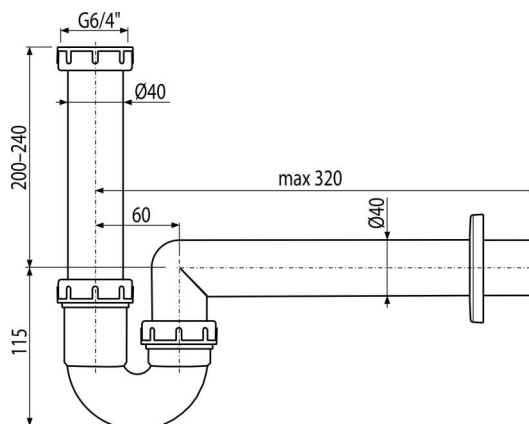

A80-DN40-ECO-1700

Sifon chiuvetă cu țevă și piuliță 6/4"

Aplicație

Pentru chiuvetă

Caracteristici

- Material: polipropilena reciclată
- Conectarea la conductă de evacuare de $\varnothing 40$ mm
- Încălzire redusă de carbon
- Produce în Republica Cehă
- Proces de producție zero de CO₂ euri

Conținutul pachetului

- Piuliță 6/4"
- Rozetă din plastic
- Corpul sifonului

Detalii pentru comandă, Informații logistice

Cod	EAN	Greutate (buc ambalare palet)	Dimensiuni (buc ambalare)	Cantitate (ambalare palet)
A80-DN40-ECO-1700	8595580582098	0,26 3,89 128,9 kg	310x80x200 590x240x390 mm	15 420 buc

Garanție	Codul vamal	Norme
2/3 ani	39229000	EN 274

Parametrii tehnici

- Debit 60 l/min
- Rezistența termică 95 °C
- Sifon anti miros 64 mm