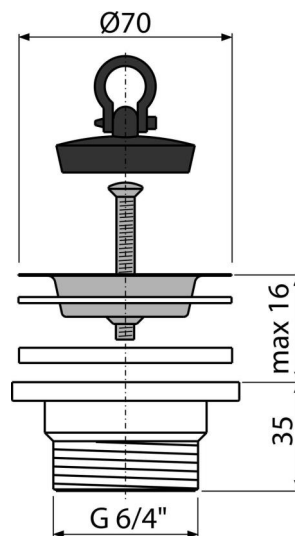

A33-ECO-1700

Gornji deo sifona za sudoperu 6/4" sa nerđajućom mrežicom DN70

Primena

Za odvođe i sifone sudopera

Karakteristike

- Materijal: polipropilen
- Nizak otisak ugljenika
- Proizvedeno u Češkoj Republici
- Proces proizvodnje sa nula otpada
- Navoj za povezivanje na sifon sudopere 6/4 "

Obim isporuke

- Izlazna rešetka od nerđajućeg čelika
- Telo odvoda za tuš
- PVC čep

Broj porudžbine, Logističke informacije

Šifra	EAN	Težina (komad pakovanje paleta)	Dimenzije (komad paleta)	Količina (pakovanje paleta)
A33-ECO-1700	8595580582203	0,08 8,11 247,1 kg	80×60×80 590×240×390 mm	100 2800 kom

Garancije 2/3 godina Carinska šifra 39229000 Norme EN 274

Tehničke specifikacije

- Navoj za povezivanje na sifon 6/4 "