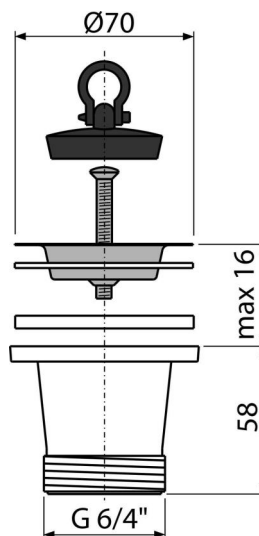

A34-ECO-1700

Gornji deo sifona za sudoperu, povećana 6/4" sa nerđajućom mrežicom DN70

Primena

Za odvođe i sifone sudopera

Karakteristike

- Materijal: polipropilen
- Nizak otisak ugljenika
- Proizvedeno u Češkoj Republici
- Proces proizvodnje sa nula otpada
- Navoj za povezivanje na sifon sudopere 6/4 "

Obim isporuke

- Izlazna rešetka od nerđajućeg čelika
- Telo odvoda za tuš
- PVC čep

Broj porudžbine, Logističke informacije

Šifra	EAN	Težina (komad pakovanje paleta)	Dimenzije (komad paleta)	Količina (pakovanje paleta)
A34-ECO-1700	8595580582210	0,09 8,98 271,4 kg	80×80×80 590×240×390 mm	100 2800 kom

Garancije	Carinska šifra	Norme
2/3 godina	39229000	EN 274

Tehničke specifikacije

- Navoj za povezivanje na sifon 6/4 "