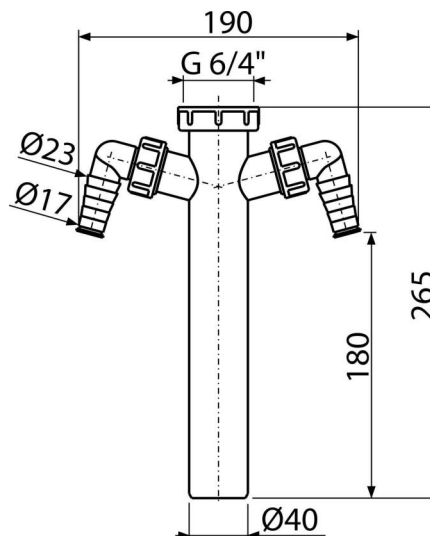

A44M-DN40-ECO-1700

Mezikus s převlečnou maticí 6/4" a dvěma přípojkami

Použití

- Pro dřezové sifony
- Pro připojení pračky nebo myčky nádobí

Vlastnosti

- Dvě přípojky pro napojení pračky nebo myčky nádobí
- Materiál: recyklovaný polypropylen
- Nízká uhlíková stopa
- Odpadní trubka Ø40 mm
- Vyrobeno v České republice
- Výrobní proces s nulovým odpadem
- Závit pro připojení k dřezovému sifonu 6/4"

Rozsah dodávky

- Mezikus 6/4" se dvěma přípojkami

Objednávací kód, Logistické informace

Kód	EAN	Hmotnost (kus balení paleta)	Rozměr (kus balení)	Množství (balení paleta)
A44M-DN40-ECO-1700	8595580582289	0,15 3,71 123,8 kg	270×50×200 590×240×390 mm	25 700 ks

Záruky

2/2 roky

Celní kód

39174000

Technické parametry

- Přípojka na hadici 17-23 mm
- Závit pro připojení k sifonu 6/4 "