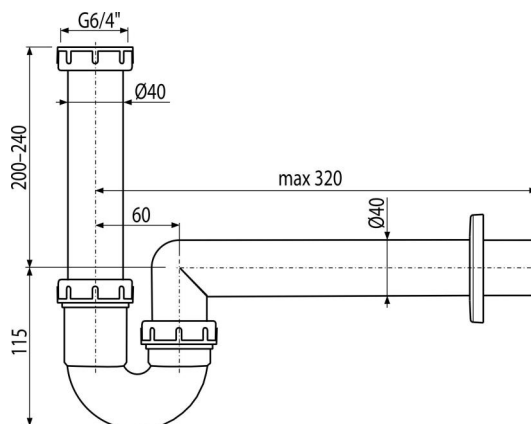

# A80-DN40-ECO-1800

Sifon chiuvetă cu țevă și piuliță 6/4"

## Conținutul pachetului

- Piuliță 6/4"
- Rozetă din plastic
- Corpul sifonului și ventilul

## Detalii pentru comandă, Informații logistice

Cod	EAN	Greutate (buc   ambalare   palet)	Dimensiuni (buc   ambalare)	Cantitate (ambalare   palet)
A80-DN40-ECO-1800	8595580582319	0,26   3,89   128,9 kg	310x80x200.   590x240x390. mm	15.   420. buc

## Parametrii tehnici

- Debit 60 l/min
- Rezistența termică 95 °C
- Sifon anti miros 64 mm