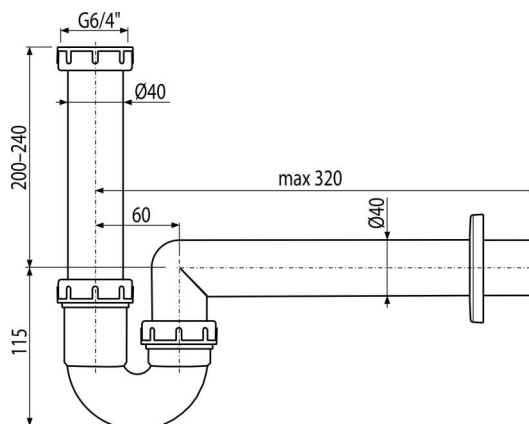

A80-DN40-ECO-1800

Sifon chiuvetă cu țevă și piuliță 6/4"

Aplicație

Pentru chiuvetă

Caracteristici

- Material: polipropilena reciclată
- Conectarea la conductă de evacuare de $\varnothing 40$ mm
- Încălzire redusă de carbon
- Produse în Republica Cehă
- Proces de producție zero de CO₂ euri

Conținutul pachetului

- Piuliță 6/4"
- Rozetă din plastic
- Corpul sifonului

Detalii pentru comandă, Informații logistice

Cod	EAN	Greutate (buc ambalare palet)	Dimensiuni (buc ambalare)	Cantitate (ambalare palet)
A80-DN40-ECO-1800	8595580582319	0,26 3,89 128,9 kg	310x80x200. 590x240x390. mm	15. 420. buc

Garanție	Codul vamal	Norme
2/3 ani	39229000	EN 274

Parametrii tehnici

- Debit 60 l/min
- Rezistența termică 95 °C
- Sifon anti miros 64 mm