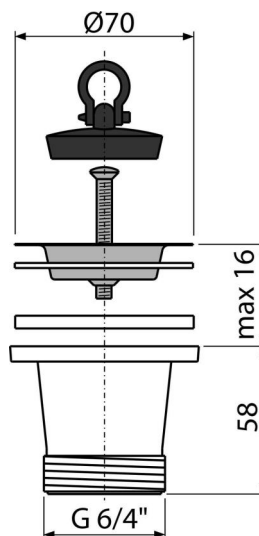

A34-ECO-1800

Gornji deo sifona za sudoperu, povećana 6/4" sa nerđajućom mrežicom DN70

Primena

Za odvođe i sifone sudopera

Karakteristike

- Materijal: reciklirani polipropilen
- Nizak otisak ugljenika
- Proizvedeno u Češkoj Republici
- Proces proizvodnje sa nula otpada
- Navoj za povezivanje na sifon sudopere 6/4 "

Obim isporuke

- Izlazna rešetka od nerđajućeg čelika
- Telo odvoda za tuš
- PVC čep

Broj porudžbine, Logističke informacije

Šifra	EAN	Težina (komad pakovanje paleta)	Dimenzije (komad paleta)	Količina (pakovanje paleta)
A34-ECO-1800	8595580582333	0,09 8,88 268,6 kg	80×80×80. 590×240×390. mm	100. 2800. kom

Garancije 2/3 godina Carinska šifra 39229000 Norme EN 274

Tehničke specifikacije

- Navoj za povezivanje na sifon 6/4 "