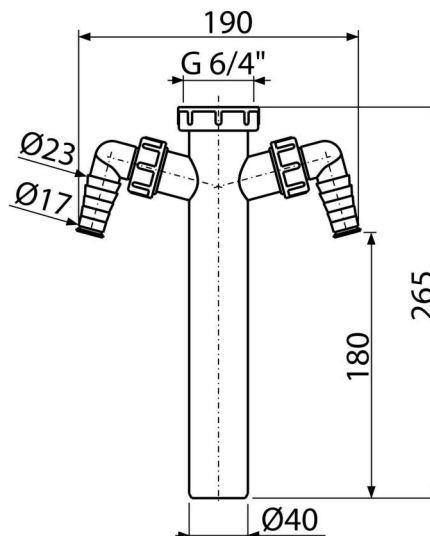

A44M-DN40-ECO-1800

Mezikus s převlečnou maticí 6/4" a dvěma přípojkami

Použití

- Pro dřezové sifony
- Pro připojení pračky nebo myčky nádobí

Vlastnosti

- Dvě přípojky pro napojení pračky nebo myčky nádobí
- Materiál: recyklovaný polypropylen
- Nízká uhlíková stopa
- Odpadní trubka Ø40 mm
- Vyrobeno v České republice
- Výrobní proces s nulovým odpadem
- Závit pro připojení k dřezovému sifonu 6/4"

Rozsah dodávky

- Mezikus 6/4" se dvěma přípojkami

Objednávací kód, Logistické informace

Kód	EAN	Hmotnost (kus balení paleta)	Rozměr (kus balení)	Množství (balení paleta)
A44M-DN40-ECO-1800	8595580582401	0,15 3,71 123,8 kg	270×50×200. 590×240×390. mm	25. 700. ks

Záruky

2/2 roky

Celní kód

39174000

Technické parametry

- Přípojka na hadici 17-23 mm
- Závit pro připojení k sifonu 6/4 "