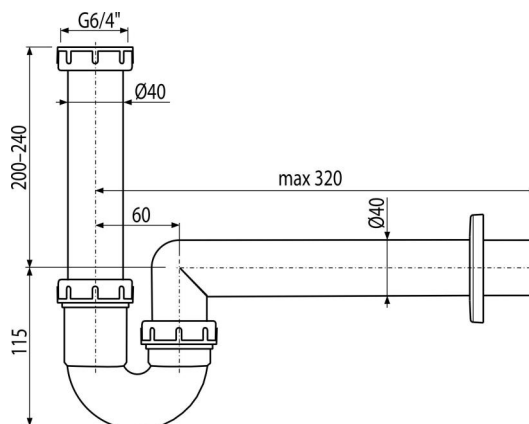

A80-DN40-ECO-1900

Sifon chiuvetă cu țevă și piuliță 6/4"

Aplicație

Pentru chiuvetă

Caracteristici

- Material: polipropilena reciclată
- Conectarea la conductă de evacuare de Ø40 mm
- Încălzire redusă de carbon
- Produse în Republica Cehă
- Proces de producție zero de CO₂ euri

Conținutul pachetului

- Piuliță 6/4"
- Rozetă din plastic
- Corpul sifonului

Detalii pentru comandă, Informații logistice

Cod	EAN	Greutate (buc ambalare palet)	Dimensiuni (buc ambalare)	Cantitate (ambalare palet)
A80-DN40-ECO-1900	8595580582463	40 mm 0,26 3,89 128,9 kg	310x80x200 590x240x390 mm	15 420 buc

Garanție	Codul vamal	Norme
2/3 ani	39229000	EN 274

Parametrii tehnici

- Debit 60 l/min
- Rezistența termică 95 °C
- Sifon anti miros 64 mm