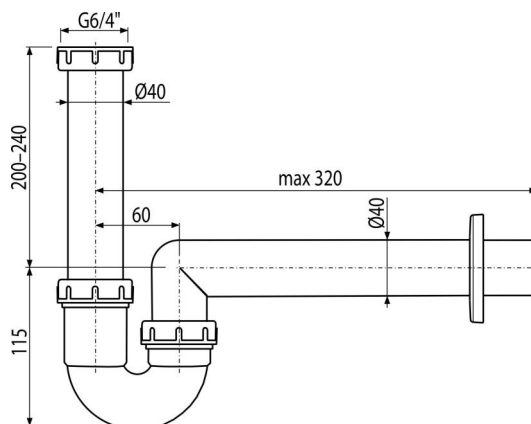

A80-DN40-ECO-1900

Sifon chiuvetă cu țevă și piuliță 6/4"

Aplicație

Pentru chiuvetă

Caracteristici

- Material: polipropilena reciclată
- Conectarea la conductă de evacuare de Ø40 mm
- Încălzire redusă de carbon
- Produse în Republica Cehă
- Proces de producție zero de CO₂ echivalent

Conținutul pachetului

- Piuliță 6/4"
- Rozetă din plastic
- Corpul sifonului

Detalii pentru comandă, Informații logistice

Cod	EAN	Greutate (buc | ambalare | palet)	Dimensiuni (buc | ambalare)	Cantitate (ambalare | palet)
A80-DN40-ECO-1900	8595580582463	40 mm 0,26 | 3,89 | 128,9 kg	310x80x200 | 590x240x390 mm	15 | 420 buc

Garanție	Codul vamal	Norme
2/3 ani	39229000	EN 274

Parametrii tehnici

- Debit 60 l/min
- Rezistența termică 95 °C
- Sifon anti miros 64 mm