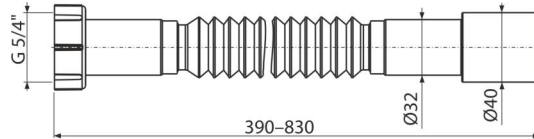

# A750-ECO-1900

გოფირებული კავშირი 5/4" x32/40, პლასტმასი

### დამახასიათებელი

- რეგულირებადი სიგრძე 390-830 მმ
- კავშირი Ø5/4" x32/40 მმ

### კომპლექტის შემადგენლობა

- მოქნილი კავშირების კონსოლი
- გოფირებული მოქნილი შლანგი
- პლასტმასის ხრახნი 5/4 " კავშირისთვის
- შუასადები

### შეკვეთის ნომერი, ლოგისტიკური ინფორმაცია

| კოდი          | EAN           | ნონა<br>(ცალი   შეფუთვა   პლატაზი) | ზომები<br>(ცალი   შეფუთვა) | რაოდენობა<br>(შეფუთვა   პლატა) |
|---------------|---------------|------------------------------------|----------------------------|--------------------------------|
| A750-ECO-1900 | 8595580582487 | 0,11   10,94   195,0 კგ            | 400x40x40   590x430x390 მმ | 100   1600 (ცალი)              |