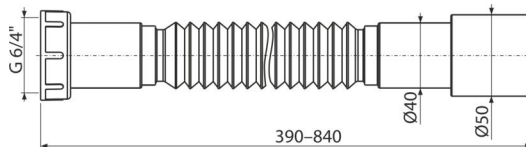

# A770-ECO-1900

გოფირებული კავშირი 6/4" x40/50, პლასტმასი

### დამახასიათებელი

- რეგულირებადი სიგრძე 390-840 მმ
- კავშირი Ø6/4" x40/50 მმ

### კომპლექტის შემადგენლობა

- მოქნილი კავშირების კონსოლი
- გოფირებული მოქნილი შლანგი
- პლასტმასის ხრახნი 6/4 " კავშირისთვის
- შუასადები

### შეკვეთის ნომერი, ლოგისტიკური ინფორმაცია

კოდი	EAN	ნონა (ცალი   შეფუთვა   პლატაზი)	ზომები (ცალი   შეფუთვა)	რაოდენობა (შეფუთვა   პლატა)
A770-ECO-1900	8595580582494	0,13   9,93   178,9 კგ	400x50x50   590x430x390 მმ	75   1200 ცალი