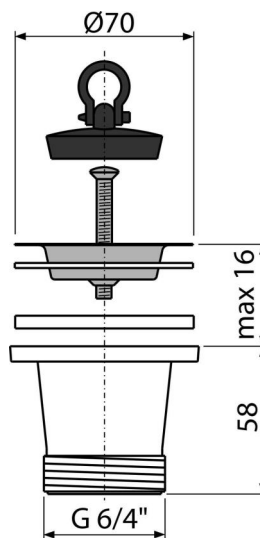

# A34-ECO-1900

Výpusť drezová zvýšená 6/4" s nerezovou mriežkou DN70

## Vlastnosti

- Materiál: polypropylén
- Nízka uhlíková stopa
- Vyrobené v Českej republike
- Výrobný proces s nulovým odpadom
- Závit pre pripojenie k drezovému sifónu 6/4"

## Objednací kód, Logistické informácie

Kód	EAN	Hmotnosť (kus   balenie   paleta)	Rozmer (kus   balenie)	Množstvo (balenie   paleta)
A34-ECO-1900	8595580582517	0,09   8,98   271,4 kg	80×80×80   590×240×390 mm	100   2800 ks

## Technické parametre

- Závit pre pripojenie k sifónu 6/4 "