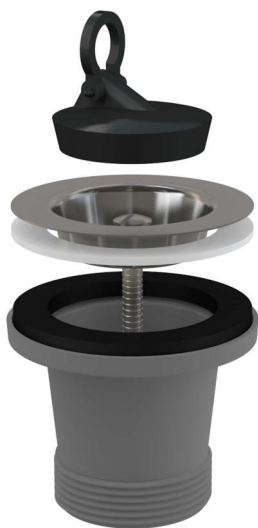

# A34-ECO-1900

Výpusť drezová zvýšená 6/4" s nerezovou mriežkou DN70

## Použitie

Pre drezové sifóny

## Vlastnosti

- Materiál: polypropylén
- Nízka uhlíková stopa
- Vyrobené v Českej republike
- Výrobný proces s nulovým odpadom
- Závit pre pripojenie k drezovému sifónu 6/4"

## Rozsah dodávky

- Nerezová mriežka výpuste
- Telo výpuste
- Zátka z PVC