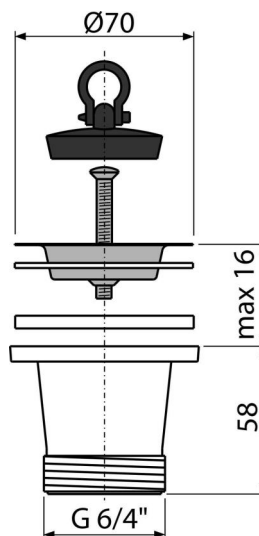

A34-ECO-1900

Gornji deo sifona za sudoperu, povećana 6/4" sa nerđajućom mrežicom DN70

Primena

Za odvođe i sifone sudopera

Karakteristike

- Materijal: polipropilen
- Nizak otisak ugljenika
- Proizvedeno u Češkoj Republici
- Proces proizvodnje sa nula otpada
- Navoj za povezivanje na sifon sudopere 6/4 "

Obim isporuke

- Izlazna rešetka od nerđajućeg čelika
- Telo odvoda za tuš
- PVC čep

Broj porudžbine, Logističke informacije

Šifra	EAN	Težina (komad pakovanje paleta)	Dimenzije (komad paleta)	Količina (pakovanje paleta)
A34-ECO-1900	8595580582517	0,09 8,98 271,4 kg	80×80×80 590×240×390 mm	100 2800 kom

Garancije 2/3 godina Carinska šifra 39229000 Norme EN 274

Tehničke specifikacije

- Navoj za povezivanje na sifon 6/4 "