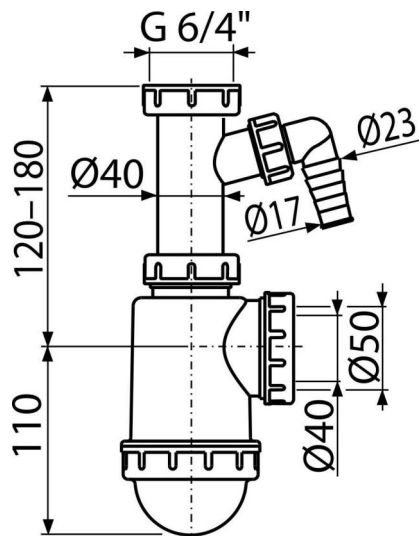

A443P-DN50/40-ECO-1900

Сифон за мивка 1 1/2" с конектор

Приложение

За мивка

Характеристики

- Материјал: рециклирани полипропилен
- Nizak otisak ugljenika
- С конектор за пералня или миялна машина
- Proizvedeno u Češkoj Republici
- Proces proizvodnje sa nula otpada
- Изход за отпадни води готов за свързване към дренажна тръба Ø50 мм или Ø40 мм

Обхват на доставката

- Гайка за свързване на мивка към канализация 6/4 "
- Корпус на мивката с съединител

Продуктов код, Логистична информация

Код	EAN	Тегло (брой опаковка палет)	Размери (брой опаковка)	Количество (опаковка палет)
A443P-DN50/40-ECO-1900	8595580582524	0,26 6,45 200,5 кг	260×90×140 590×240×390 мм	25 700 бр

Гаранция

2/3 гаранция

Норми

EN 274

Технически спецификации

- Съединител за маркуч 17-23 mm
- Дебит 44 l/min
- Термична устойчивост 95 °C
- Затвор против мириса 53 mm