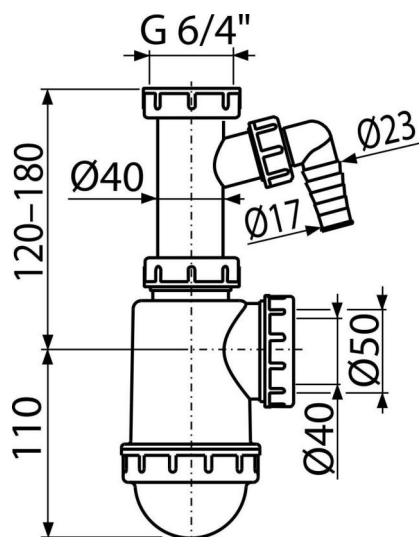

# A443P-DN50/40-ECO-1900

Sifon chiuvetă cu piuliță 6/4" și legătură mașina de spălat

## Conținutul pachetului

- Piuliță 6/4"
- Sifon cu racord

## Detalii pentru comandă, Informații logistice

Cod	EAN	Greutate (buc   ambalare   palet)	Dimensiuni (buc   ambalare)	Cantitate (ambalare   palet)
A443P-DN50/40-ECO-1900	8595580582524	0,26   6,45   200,5 kg	260×90×140   590×240×390 mm	25   700 buc

## Parametrii tehnici

- Racord furtun 17-23 mm
- Debit 44 l/min
- Rezistența termică 95 °C
- Sifon anti miros 53 mm