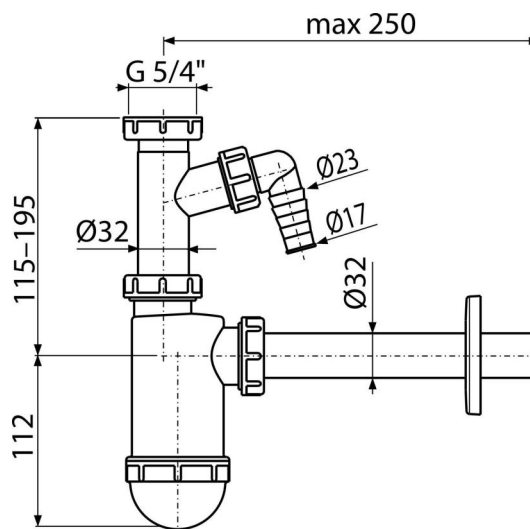

# A430P-ECO-1900

Sířon umývadlový DN32 s prípojkou a prevlečnou maticou 5/4"

## Vlastnosti

- Materiál: polypropylén
- Napojenie na odpadovú rúrku Ø32 mm
- Nízka uhlíková stopa
- S prípojkou pre práčku alebo umývačku riadu
- Vyrobené v Českej republike
- Výrobný proces s nulovým odpadom

## Rozsah dodávky

- Matica pre pripojenie umývadlovej výpuste 5/4"
- Rozeta plastová
- Telo sířonu s prípojkou

## Objednací kód, Logistické informácie

Kód	EAN	Hmotnosť (kus   balenie   paleta)	Rozmer (kus   balenie)	Množstvo (balenie   paleta)
A430P-ECO-1900	8595580582531	0,24   5,92   185,6 kg	220×80×140   590×240×390 mm	25   700 ks