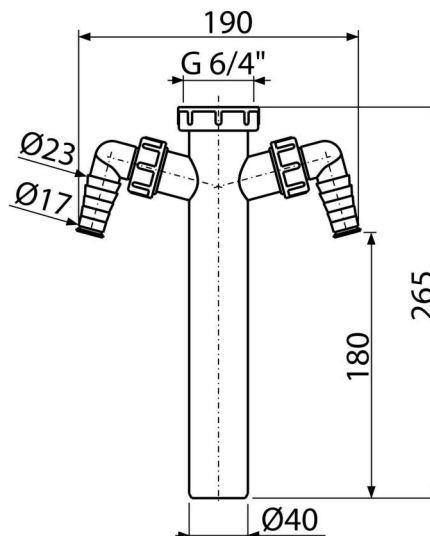

A44M-DN40-ECO-1900

Mezikus s převlečnou maticí 6/4" a dvěma přípojkami

Použití

- Pro dřezové sifony
- Pro připojení pračky nebo myčky nádobí

Vlastnosti

- Dvě přípojky pro napojení pračky nebo myčky nádobí
- Materiál: recyklovaný polypropylen
- Nízká uhlíková stopa
- Odpadní trubka Ø40 mm
- Vyrobeno v České republice
- Výrobní proces s nulovým odpadem
- Závit pro připojení k dřezovému sifonu 6/4"

Rozsah dodávky

- Mezikus 6/4" se dvěma přípojkami

Objednávací kód, Logistické informace

Kód	EAN	Hmotnost (kus balení paleta)	Rozměr (kus balení)	Množství (balení paleta)
A44M-DN40-ECO-1900	8595580582586	0,15 3,71 123,8 kg	270×50×200 590×240×390 mm	25 700 ks

Záruky

2/2 roky

Technické parametry

- Přípojka na hadici 17-23 mm
- Závit pro připojení k sifonu 6/4 "