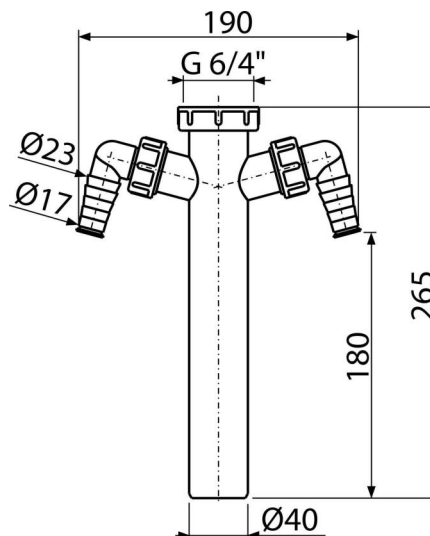

A44M-DN40-ECO-1900

Mezikus s převlečnou maticí 6/4" a dvěma přípojkami

Použití

Pro dřezové sifony
Pro připojení pračky nebo myčky nádobí

Vlastnosti

- Dvě přípojky pro napojení pračky nebo myčky nádobí
- Materiál: recyklovaný polypropylen
- Nízká uhlíková stopa
- Odpadní trubka Ø40 mm
- Vyrobeno v České republice
- Výrobní proces s nulovým odpadem
- Závit pro připojení k dřezovému sifonu 6/4"

Rozsah dodávky

- Mezikus 6/4" se dvěma přípojkami

Objednávací kód, Logistické informace

Kód	EAN	Délka	Hmotnost (kus balení paleta)	Rozměr (kus balení)	Množství (balení paleta)
A44M-DN40-ECO-1900	8595580582586	40 mm	0,15 3,71 123,8 kg	270×50×200 590×240×390 mm	25 700 ks

Záruky 2/2 roky Celní kód 39174000

Technické parametry

- Přípojka na hadici 17-23 mm
- Závit pro připojení k sifonu 6/4 "