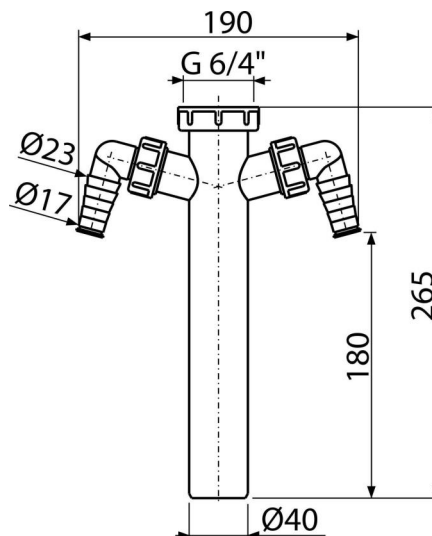

A44M-DN40-ECO-1900

Medzikus s prevlečnou maticou 6/4" a dvoma prípojkami

Použitie

Pre drezové sifóny

Pre pripojenie práčky alebo umývačky riadu

Vlastnosti

- Dve prípojky na napojenie práčky alebo umývačky riadu
- Materiál: recyklovaný polypropylén
- Nízka uhlíková stopa
- Odpadová rúrka Ø40 mm
- Vyrobené v Českej republike
- Výrobný proces s nulovým odpadom
- Závit pre pripojenie k drezovému sifónu 6/4"

Rozsah dodávky

- Medzikus 6/4" s dvoma prípojkami

Objednací kód, Logistické informácie

Kód	EAN	Hmotnosť (kus balenie paleta)	Rozmer (kus balenie)	Množstvo (balenie paleta)
A44M-DN40-ECO-1900	8595580582586	40 mm 0,15 3,71 123,8 kg	270×50×200 590×240×390 mm	25 700 ks

Záruky

2/2 rokov

Colný kód

39174000

Technické parametre

- Prípojka na hadicu 17-23 mm
- Závit pre pripojenie k sifónu 6/4 "