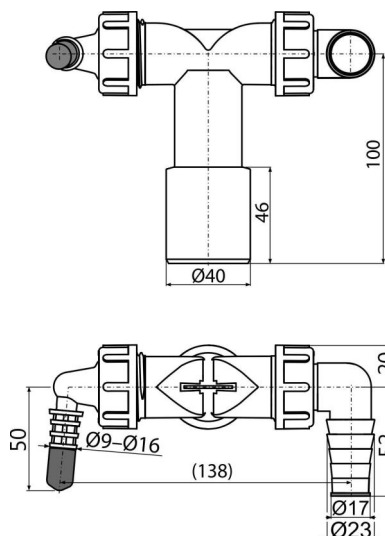

P156Z-ECO-1900

Dvojité kolienko DN40/32 / 8-23 s klapkami

Použitie

- Pre napojenie až dvoch spotrebičov
- Pre práčkové a iné sifóny
- Pre pripojenie odpadu k rôznym zariadeniam

Vlastnosti

- Dve kolienka na napojenie spotrebičov – práčky, umývačky, sušičky, kotly, klimatizácia, rekuperácia, atď.
- Klapky s prepážkou slúžia na usmernenie prúdu vody do odpadu
- Materiál: recyklovaný polypropylén
- Nízka uhlíková stopa
- Priame napojenie na HT Ø40/Ø32 mm – bez nutnosti dodatočnej montáže sifónu pri inštalácii ďalšieho spotrebiča
- Vyrobené v Českej republike
- Výrobný proces s nulovým odpadom
- Zátka slúži na zaslepenie kolienka, ak nie je používané

Rozsah dodávky

- Kolienko 17–23 mm 1 ks, kolienko 8–16 mm 1 ks
- Telo kolienka
- Tesnenie
- Tesnenie kolienka 2 ks
- Zátka 1 ks
- Spätná klapka 2 ks

Objednací kód, Logistické informácie

Kód	EAN	Hmotnosť (kus balenie paleta)	Rozmer (kus balenie)	Množstvo (balenie paleta)
P156Z-ECO-1900	8595580582593	0,11 5,53 108,4 kg	125×72×94 590×390×240 mm	50 800 ks

Záruky 2/2 rokov Colný kód 39174000

Technické parametre

- Pripojka na hadice 8-16 mm
- Pripojka na hadice 17-23 mm
- Závit pre pripojenie k sifónu 1 "