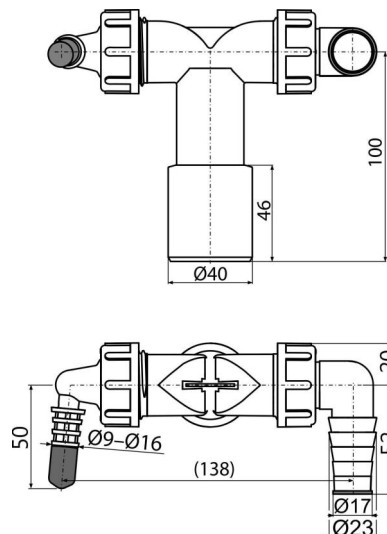

P156Z-ECO-1900

Dvojité kolienko DN40/32 / 8-23 s klapkami

Použitie

- Pre napojenie až dvoch spotrebičov
- Pre práčkové a iné sifóny
- Pre pripojenie odpadu k rôznym zariadeniam

Vlastnosti

- Dve kolienka na napojenie spotrebičov – práčky, umývačky, sušičky, kotly, klimatizácia, rekuperácia, atď.
- Klapky s prepážkou slúžia na usmernenie prúdu vody do odpadu
- Materiál: recyklovaný polypropylén
- Nízka uhlíková stopa
- Priame napojenie na HT Ø40/Ø32 mm – bez nutnosti dodatočnej montáže sifónu pri inštalácii ďalšieho spotrebiča
- Vyrobené v Českej republike
- Výrobný proces s nulovým odpadom
- Zátka slúži na zaslepenie kolienka, ak nie je používané

Rozsah dodávky

- Kolienko 17–23 mm 1 ks, kolienko 8–16 mm 1 ks
- Telo kolienka
- Tesnenie
- Tesnenie kolienka 2 ks
- Zátka 1 ks
- Spätná klapka 2 ks

Objednací kód, Logistické informácie

Kód	EAN	Hmotnosť (kus balenie paleta)	Rozmer (kus balenie)	Množstvo (balenie paleta)
P156Z-ECO-1900	8595580582593	0,11 5,53 108,4 kg	125×72×94 590×390×240 mm	50 800 ks

Záruky

2/2 rokov

Technické parametre

- Pripojka na hadice 8-16 mm
- Pripojka na hadice 17-23 mm
- Závit pre pripojenie k sifónu 1 "