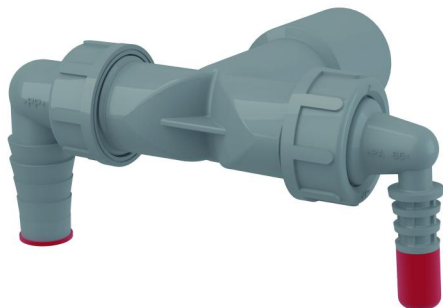

P156Z-ECO-1900

Dvojité kolienko DN40/32 / 8-23 s klapkami

Použitie

- Pre napojenie až dvoch spotrebičov
- Pre práčkové a iné sifóny
- Pre pripojenie odpadu k rôznym zariadeniam

Vlastnosti

- Dve kolienka na napojenie spotrebičov – práčky, umývačky, sušičky, kotly, klimatizácia, rekuperácia, atď.
- Klapky s prepážkou slúžia na usmernenie prúdu vody do odpadu
- Materiál: recyklovaný polypropylén
- Nízka uhlíková stopa
- Priame napojenie na HT Ø40/Ø32 mm – bez nutnosti dodatočnej montáže sifónu pri inštalácii ďalšieho spotrebiča
- Vyrobené v Českej republike
- Výrobný proces s nulovým odpadom
- Zátka slúži na zaslepenie kolienka, ak nie je používané

Rozsah dodávky

- Kolienko 17–23 mm 1 ks, kolienko 8–16 mm 1 ks
- Telo kolienka
- Tesnenie
- Tesnenie kolienka 2 ks
- Zátka 1 ks
- Spätná klapka 2 ks

Objednací kód, Logistické informácie

Kód	EAN	Hmotnosť (kus balenie paleta)	Rozmer (kus balenie)	Množstvo (balenie paleta)
P156Z-ECO-1900	8595580582593	0,11 5,53 108,4 kg	125×72×94 590×390×240 mm	50 800 ks

Záruky

2/2 rokov

Technické parametre

- Pripojka na hadice 8-16 mm
- Pripojka na hadice 17-23 mm
- Závit pre pripojenie k sifónu 1 "