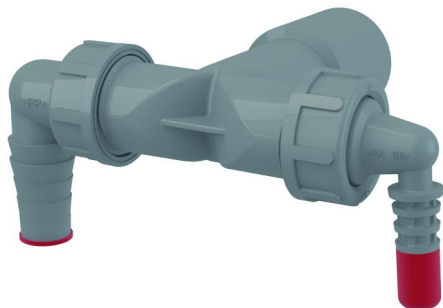

P156Z-ECO-1900

Dvojité kolienko DN40/32 / 8-23 s klapkami

Použitie

- Pre napojenie až dvoch spotrebičov
- Pre práčkové a iné sifóny
- Pre pripojenie odpadu k rôznym zariadeniam

Vlastnosti

- Dve kolienka na napojenie spotrebičov – práčky, umývačky, sušičky, kotly, klimatizácia, rekuperácia, atď.
- Klapky s prepážkou slúžia na usmernenie prúdu vody do odpadu
- Materiál: recyklovaný polypropylén
- Nízka uhlíková stopa
- Priame napojenie na HT Ø40/Ø32 mm – bez nutnosti dodatočnej montáže sifónu pri inštalácii ďalšieho spotrebiča
- Vyrobené v Českej republike
- Výrobný proces s nulovým odpadom
- Zátka slúži na zaslepenie kolienka, ak nie je používané

Rozsah dodávky

- Kolienko 17–23 mm 1 ks, kolienko 8–16 mm 1 ks
- Telo kolienka
- Tesnenie
- Tesnenie kolienka 2 ks
- Zátka 1 ks
- Spätná klapka 2 ks

Objednací kód, Logistické informácie

Kód	EAN	Hmotnosť (kus balenie paleta)	Rozmer (kus balenie)	Množstvo (balenie paleta)
P156Z-ECO-1900	8595580582593	0,11 5,53 108,4 kg	125×72×94 590×390×240 mm	50 800 ks

Záruky 2/2 rokov Colný kód 39174000

Technické parametre

- Pripojka na hadice 8-16 mm
- Pripojka na hadice 17-23 mm
- Závit pre pripojenie k sifónu 1 "