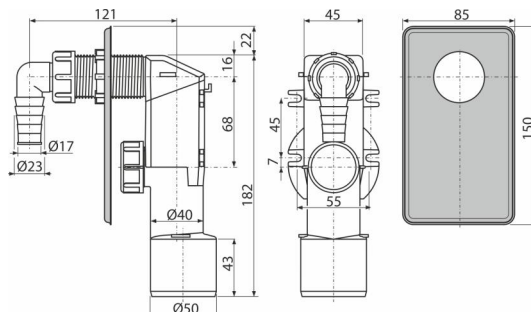

APS3-ECO-1900

Sífon pračkový podomítkový, nerez DN40 a DN50

Použití

Pro montáž pod omítku

Pro připojení pračky nebo myčky nádobí

Vlastnosti

- Háčky pro lepší uchycení ke zdi
- Instalační zářezky pro připojení HT50
- Materiál: recyklovaný polypropylen
- Napojení na HT40/50
- Nízká uhlíková stopa
- Servisní otvor pro snadné čištění
- Vyrobeno v České republice
- Výrobní proces s nulovým odpadem

Rozsah dodávky

- Kolínko
- Nerezová krytka
- Tělo sífonu

Objednací kód, Logistické informace

Kód	EAN	Hmotnost (kus balení paleta)	Rozměr (kus balení)	Množství (balení paleta)
APS3-ECO-1900	8595580582609	0,22 8,82 267,0 kg	180×70×150 590×240×390 mm	40 1120 ks

Záruky

2/3 roky

Normy

ČSN EN 274

Technické parametry

- Průtok 16,8 l/min
- Tepelný atest 95 °C
- Zápachová uzávěra 50 mm