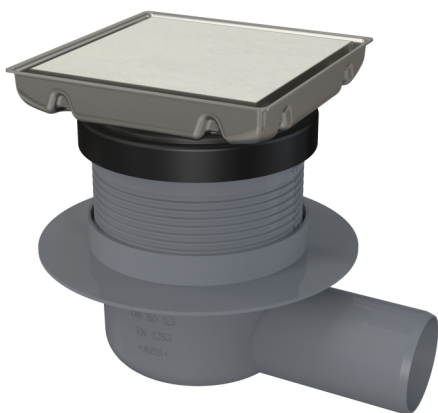

APV140

Неръждаем подов сифон 130×130 мм със странично оттичане, двустранна неръждаема решетка, воден затвор

Приложение

За достъп до инвалидни колички

За вътрешен монтаж, където ще се използва често, свързано с редовното

оттичане на водата в канализацията на пода (бани)

Характеристики

- Странична връзка към канализация $\varnothing 50$ мм
- Материал подовия сифон: неръждаема стомана AISI 304, DIN 1.4301, DIN 17240
- Механично почистващ сифон до тръбата за отпадни води

Обхват на доставката

- Удължител за дренаж
- Комплект уплътнения
- Корпус на сифон $\varnothing 50$ мм, страничен изход
- Воден затвор

Продуктов код, Логистична информация

Код	EAN	Тегло (брой опаковка палет)	Размери (брой опаковка)	Количество (опаковка палет)
APV140	8595580583194	1,09 8,73 174,6 кг	225×225×180 770×235×465 мм	8 160 бр

Гаранция 2/6 гаранция * Митнически код 39269097 Норми EN 1253

Технически спецификации

- Обща монтажна височина 108-162 mm
- Устойчивост на уловителя на миризми от налягане 540 Pa
- Диаметър на тръбата за отпадни води 50 mm
- Дебит 48 l/min
- Клас на натоварване K3 300 kg
- Затвор против миризми 50 mm