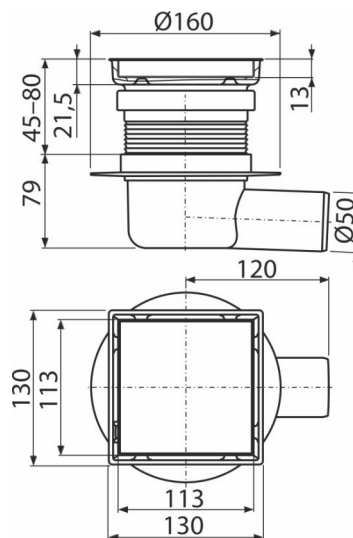

APV140

Неръждаем подов сифон 130×130 мм със странично оттичане, двустранна неръждаема решетка, воден затвор

Приложение

За достъп до инвалидни колички

За вътрешен монтаж, където ще се използва често, свързано с редовното

оттичане на водата в канализацията на пода (бани)

Характеристики

- Странична връзка към канализация $\varnothing 50$ мм
- Материал подовия сифон: неръждаема стомана AISI 304, DIN 1.4301, DIN 17240
- Механично почистващ сифон до тръбата за отпадни води

Обхват на доставката

- Удължител за дренаж
- Комплект уплътнения
- Корпус на сифон $\varnothing 50$ мм, страничен изход
- Воден затвор

Продуктов код, Логистична информация

Код	EAN	Тегло (брой опаковка палет)	Размери (брой опаковка)	Количество (опаковка палет)
APV140	8595580583194	1,09 8,73 174,6 кг	225×225×180 770×235×465 мм	8 160 бр

Гаранция 2/6 гаранция * Митнически код 39269097 Норми EN 1253

Технически спецификации

- Обща монтажна височина 108-162 mm
- Устойчивост на уловителя на миризми от налягане 540 Pa
- Диаметър на тръбата за отпадни води 50 mm
- Дебит 48 l/min
- Клас на натоварване K3 300 kg
- Затвор против миризми 50 mm