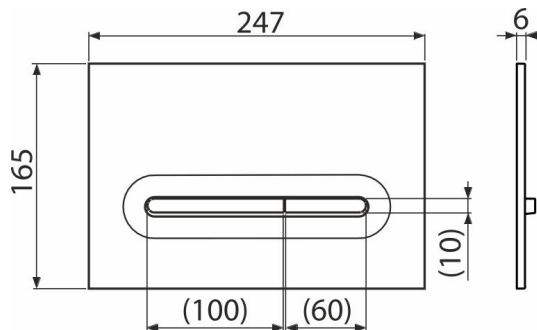

M1876

Бутон за вграждане тоалетни казанчета, бял-мат

Приложение

За структури за вграждане и скрити тоалетни казанчета

Характеристики

- Механично промиване с двойно действие
- Съвместим с всички структури за вграждане и казанчета за вграждане в масивни стени ALCA
- Материал: пластмаса
- Повърхностно покритие: бял мат
- Бутона за измиване благодарение на своя профил се откроява само на 5,5 мм над плочките

Обхват на доставката

- Шаблон за правилна настройка на бутона
- Винтове за изпразващ механизъм 2 бр
- Бутон за структура
- Фиксираща рамка на бутона
- Скоба за резба 2 бр

Продуктов код, Логистична информация

Код	EAN	Тегло (брой опаковка палет)	Размери (брой опаковка)	Количество (опаковка палет)
M1876	8595580583231	0,38 9,52 286,6 кг	250×170×36 595×395×245 мм	25 700 бр

Гаранция

2/2 гаранция *

Технически спецификации