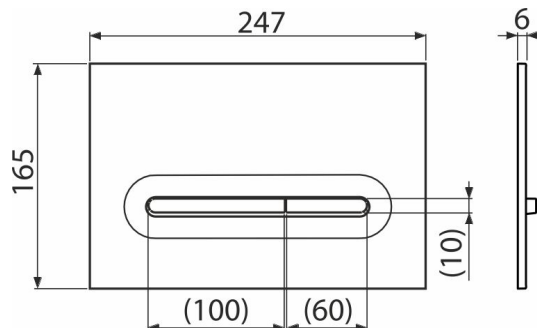

M1876

Бутон за вграждане тоалетни казанчета, бял-мат

Приложение

За структури за вграждане и скрити тоалетни казанчета

Характеристики

- Механично промиване с двойно действие
- Съвместим с всички структури за вграждане и казанчета за вграждане в масивни стени ALCA
- Материал: пластмаса
- Повърхностно покритие: бял мат
- Бутон за измиване благодарение на своя профил се откроява само на 5,5 мм над плочките

Обхват на доставката

- Шаблон за правилна настройка на бутон
- Винтове за изпразващ механизъм 2 бр
- Бутон за структура
- Фиксираща рамка на бутон
- Скоба за резба 2 бр

Продуктов код, Логистична информация

Код	EAN	Тегло (брой опаковка палет)	Размери (брой опаковка)	Количество (опаковка палет)
M1876	8595580583231	0,38 9,52 286,6 кг	250×170×36 595×395×245 мм	25 700 бр

Гаранция

2/2 гаранция *

Технически спецификации