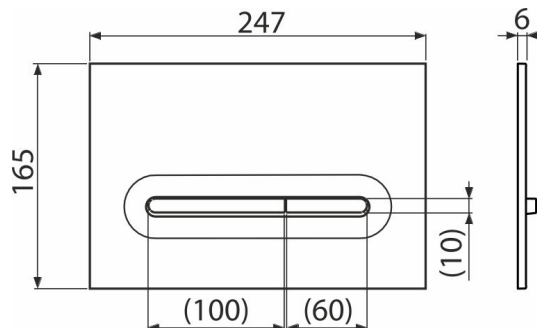

M1876

Ovládací tlačítko pro WC moduly, bílá-mat

Použití

Pro předstěnové instalační systémy a WC nádrže pro zazdění

Vlastnosti

- Dvoučinné mechanické splachování
- Kompatibilní pro všechny předstěnové instalační systémy a nádrže pro zazdění Alca
- Materiál: plast
- Povrchová úprava: bílá mat
- Tlačítko minimálně vystupuje nad obklad díky tloušťce pouhých 5,5 mm

Rozsah dodávky

- Šablona pro nastavení šroubů tlačítek
- Šroub mechanismu splachování 2 ks
- Tlačítko
- Upevňovací rámeček tlačítka
- Závitová úchytka rámečku tlačítka 2 ks

Objednací kód, Logistické informace

Kód	EAN	Hmotnost (kus balení paleta)	Rozměr (kus balení)	Množství (balení paleta)
M1876	8595580583231	0,38 9,52 286,6 kg	250×170×36 595×395×245 mm	25 700 ks

Záruky

2/2 roky *

Technické parametry

- Ovládací síla < 20 N