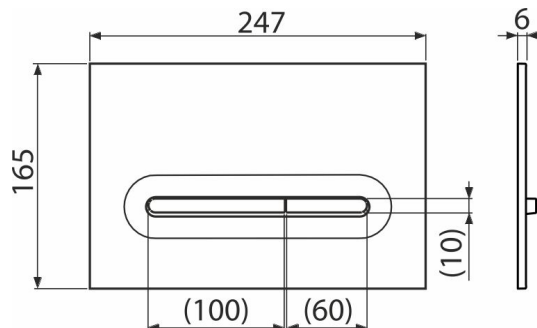

M1876

Betätigungsplatte für Vorwandinstallationssysteme, Weiß-Matt

Anwendung

Für Vorwandinstallationssysteme und die Toilettenkasten für Einmauerung

Eigenschaften

- Doppelspülung
- Kompatibel mit allen Montageelementen und UP-Spülkasten Alca
- das Material: Kunststoff
- die Oberflächenbehandlung: weiß
- Diese Platte steht dank ihres dünnen Profils 5,5 mm nur wenig über die Fliesen hervor

Verpackungsinhalt

- Vorlage zum Einstellen der Betätigungsplattenschrauben
- Spülmechanismusschraube 2 Stck
- die Taste
- Befestigungsrahmen für Betätigungsplatte
- Gewindegriff des Rahmens zu Betätigungsplatte - 2 Stück

Bestellnummer, Logistische Informationen

Code	EAN	Gewicht (stück menge palette)	Maße (stück menge)	Verpackung (menge palette)
M1876	8595580583231	0,38 9,52 286,6 kg	250×170×36 595×395×245 mm	25 700 Stk.