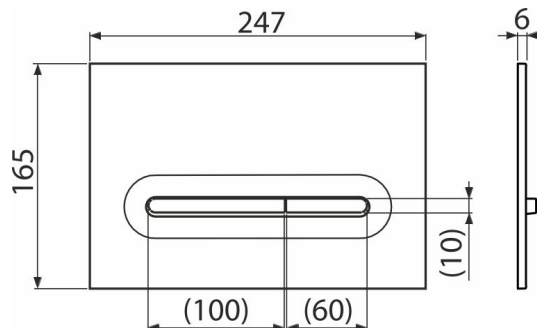

# M1876

Nyomólap a falsík alatti szerelési rendszerekhez, fehér-matt

## Alkalmazás

Falsík alatti szerelési rendszerekhez és falba építhető WC tartályokhoz

## Jellemzők

- Kettős működésű mechanikus öblítés
- Kompatibilis az összes Alca falsík előtti szerelési rendszerrel és falba építhető tartállyal.
- Anyaga: műanyag
- Felület: fehér-matt
- A nyomólap minimálisan 5,5mm-re emelkedik ki a burkolat fölé

## Rendelési szám, Logisztikai információk

Kód	EAN	Súly (db   csomagolás   paletta)	Méret (db   csomagolás)	Mennyiség (csomagolás   paletta)
M1876	8595580583231	0,38   9,52   286,6 kg	250×170×36   595×395×245 mm	25   700 db