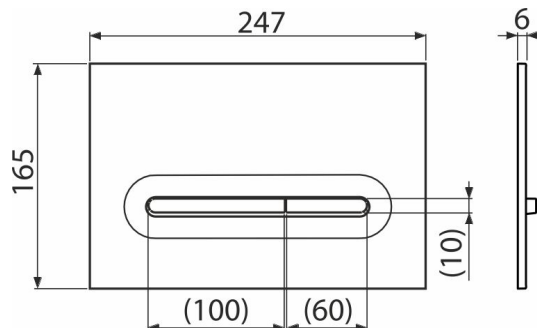

M1876

Przycisk sterujący do systemów podtynkowych, biały-mat

Zastosowanie

Do systemów instalacyjnych i zbiorników toalet do wmurowania

Cechy

- Podwójne spłukiwanie mechaniczne
- Kompatybilny ze wszystkimi systemami instalacyjnymi i zbiornikami do zamurowania Alca
- Materiał: plastik
- Wykończenie: biały mat
- Dzięki grubości 5,5 mm, przycisk wystaje nieznacznie ponad płytkę

Zakres dostawy

- Szablon do regulacji śrub przycisku
- Śruby mechanizmu spłukiwania 2 szt
- Przycisk
- Ramka mocująca przycisk
- Gwintowany uchwyt ramki 2 szt

Numer zamówienia, Informacje logistyczne

Kod	EAN	Waga (sztuka pakowanie paleta)	Wymiary (sztuka pakowanie)	Ilość (pakowanie paleta)
M1876	8595580583231	0,38 9,52 286,6 kg	250×170×36 595×395×245 mm	25 700 szt