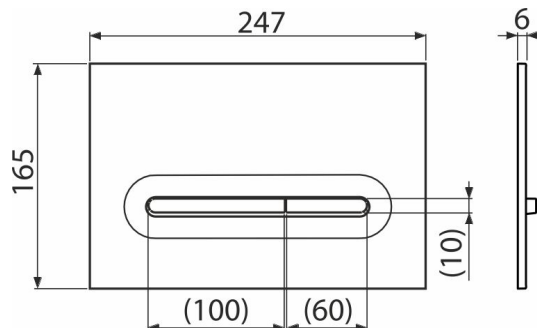

M1876

Przycisk sterujący do systemów podtynkowych, biały-mat

Zastosowanie

Do systemów instalacyjnych i zbiorników toalet do wmurowania

Cechy

- Podwójne spłukiwanie mechaniczne
- Kompatybilny ze wszystkimi systemami instalacyjnymi i zbiornikami do zamurowania Alca
- Materiał: plastik
- Wykończenie: biały mat
- Dzięki grubości 5,5 mm, przycisk wystaje nieznacznie ponad płytkę

Zakres dostawy

- Szablon do regulacji śrub przycisku
- Śruby mechanizmu spłukiwania 2 szt
- Przycisk
- Ramka mocująca przycisk
- Gwintowany uchwyt ramki 2 szt

Numer zamówienia, Informacje logistyczne

Kod	EAN	Waga (sztuka | pakowanie | paleta)	Wymiary (sztuka | pakowanie)	Ilość (pakowanie | paleta)
M1876	8595580583231	0,38 | 9,52 | 286,6 kg	250×170×36 | 595×395×245 mm	25 | 700 szt

Gwarancje

2/2 lat *

Dane techniczne

- Siła robocza < 20 N