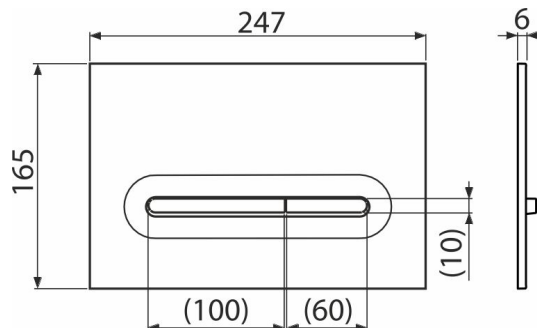

# M1876

Clapetă de acționare pentru rezervor încadrat, alb-mat

## Caracteristici

- Acționare dublă
- Compatibil cu toate cadrele de montaj și rezervoarele WC încadrate Alca
- Material: plastic
- Finisaj de suprafață: alb-mat
- Datorită profilului său clapeta iese în evidență doar 5,5 mm deasupra plăcilor

## Detalii pentru comandă, Informații logistice

Cod	EAN	Greutate (buc   ambalare   palet)	Dimensiuni (buc   ambalare)	Cantitate (ambalare   palet)
M1876	8595580583231	0,38   9,52   286,6 kg	250×170×36   595×395×245 mm	25   700 buc