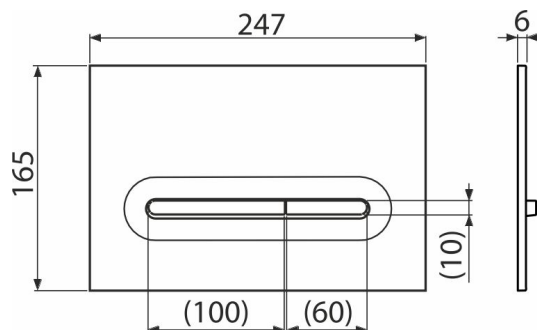

M1876

Кнопка управления для скрытых систем инсталляции, белый-мат

Область применения

Для скрытых систем инсталляции и бачков для замуровывания в стену

Характеристика

- Двойной смыв, механический принцип действия
- Совместимость со всеми скрытыми системами инсталляции Alca
- Материал: пластик
- Поверхностная отделка: белая-мат
- Кнопка минимально выступает над плиткой благодаря толщине всего 5,5 мм

Содержание комплекта

- Шаблон для установки кнопок управления
- Винт промывочного механизма 2 шт.
- Кнопка
- Монтажная рама для установки кнопки
- Резьбовое крепление монтажной рамы кнопки 2 шт.

Код заказа, Логистическая информация

Код	EAN	Вес (шт упаковка паллета)	Размеры (шт упаковка)	Количество (упаковка паллета)
M1876	8595580583231	0,38 9,52 286,6 кг	250×170×36 595×395×245 MM	25 700 шт

Гарантии

2/2 лет *

Технические параметры

- Действующая сила < 20 N