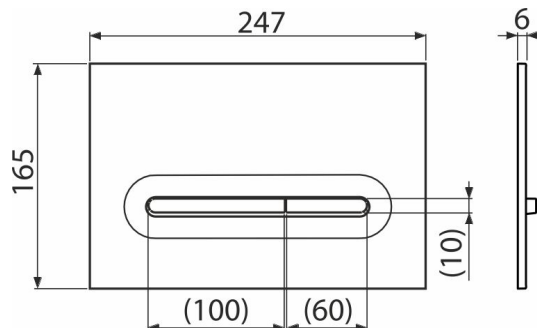

# M1876

Ovládacie tlačítko pre WC moduly, biela-mat

## Vlastnosti

- Dvojčinné mechanické splachovanie
- Kompatibilný pre všetky predstavené inštalačné systémy a nádrže pre zamurovanie Alca
- Materiál: plast
- Povrchová úprava: biela mat
- Tlačítko minimálne vystupuje nad obklad vďaka hrúbke iba 5,5 mm

## Objednací kód, Logistické informácie

Kód	EAN	Hmotnosť (kus   balenie   paleta)	Rozmer (kus   balenie)	Množstvo (balenie   paleta)
M1876	8595580583231	0,38   9,52   286,6 kg	250×170×36   595×395×245 mm	25   700 ks