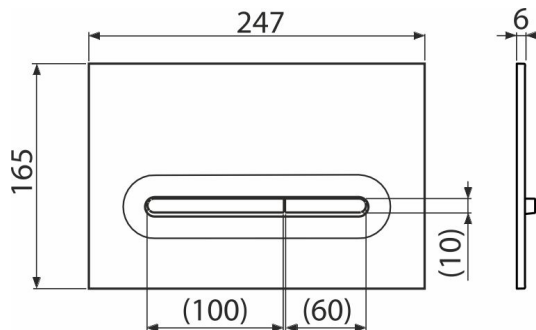

M1878

Бутон за вградени тоалетни казанчета, черен-мат

Приложение

За структури за вградане и скрити тоалетни казанчета

Характеристики

- Механично промиване с двойно действие
- Съвместим с всички структури за вградане и казанчета за вградане в масивни стени ALCA
- Материал: пластмаса
- Бутона за измиване благодарение на своя профил се откроява само на 5,5 мм над плочките

Обхват на доставката

- Шаблон за правилна настройка на бутона
- Винтове за изправващ механизъм 2 бр
- Бутон за структура
- Фиксираща рамка на бутона
- Скоба за резба 2 бр

Продуктов код, Логистична информация

Код	EAN	Тегло (брой опаковка палет)	Размери (брой опаковка)	Количество (опаковка палет)
M1878	8595580583248	0,38 9,52 286,6 кг	250x170x36 595x395x245 мм	25 700 бр

Гаранция

2/2 гаранция *

Технически спецификации