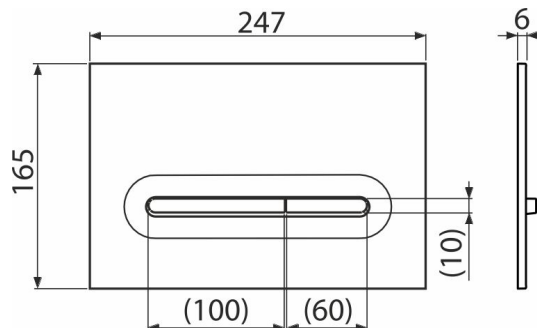

M1878

Ovládací tlačítko pro WC moduly, černá-mat

Použití

Pro předstěnové instalační systémy a WC nádrže pro zazdění

Vlastnosti

- Dvoučinné mechanické splachování
- Kompatibilní pro všechny předstěnové instalační systémy a nádrže pro zazdění Alca
- Materiál: plast
- Povrchová úprava: černá mat
- Tlačítko minimálně vystupuje nad obklad díky tloušťce pouhých 5,5 mm

Rozsah dodávky

- Šablona pro nastavení šroubů tlačítek
- Šroub mechanismu splachování 2 ks
- Tlačítko
- Upevňovací rámeček tlačítka
- Závitová úchytka rámečku tlačítka 2 ks

Objednací kód, Logistické informace

Kód	EAN	Hmotnost (kus balení paleta)	Rozměr (kus balení)	Množství (balení paleta)
M1878	8595580583248	0,38 9,52 286,6 kg	250×170×36 595×395×245 mm	25 700 ks

Záruky

2/2 roky *

Technické parametry

- Ovládací síla < 20 N