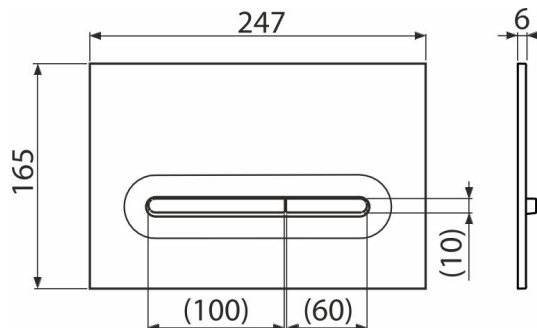

M1878

Betätigungsplatte für Vorwandinstallationssysteme, Schwarz-Matt

Anwendung

Für Vorwandinstallationssysteme und die Toilettenkasten für Einmauerung

Eigenschaften

- Doppelspülung
- Kompatibel mit allen Montageelementen und UP-Spülkasten Alca
- das Material: Kunststoff
- Diese Platte steht dank ihres dünnen Profils 5,5 mm nur wenig über die Fliesen hervor

Verpackungsinhalt

- Vorlage zum Einstellen der Betätigungsplattenschrauben
- Spülmechanismusschraube 2 Stck
- die Taste
- Befestigungsrahmen für Betätigungsplatte
- Gewindegriff des Rahmens zu Betätigungsplatte - 2 Stück

Bestellnummer, Logistische Informationen

Code	EAN	Gewicht (stück menge palette)	Maße (stück menge)	Verpackung (menge palette)
M1878	8595580583248	0,38 9,52 286,6 kg	250×170×36 595×395×245 mm	25 700 Stk.