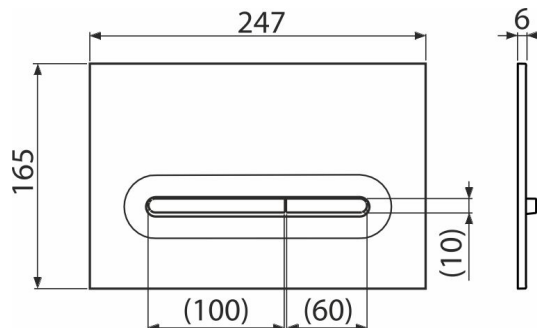

M1878

Betätigungsplatte für Vorwandinstallationssysteme, Schwarz-Matt

Anwendung

Für Vorwandinstallationssysteme und die Toilettenkasten für Einmauerung

Eigenschaften

- Doppelspülung
- Kompatibel mit allen Montageelementen und UP-Spülkasten Alca
- das Material: Kunststoff
- Diese Platte steht dank ihres dünnen Profils 5,5 mm nur wenig über die Fliesen hervor

Verpackungsinhalt

- Vorlage zum Einstellen der Betätigungsplattenschrauben
- Spülmechanismusschraube 2 Stck
- die Taste
- Befestigungsrahmen für Betätigungsplatte
- Gewindegriff des Rahmens zu Betätigungsplatte - 2 Stück

Bestellnummer, Logistische Informationen

Code	EAN	Gewicht (stück menge palette)	Maße (stück menge)	Verpackung (menge palette)
M1878	8595580583248	0,38 9,52 286,6 kg	250x170x36 595x395x245 mm	25 700 Stk.