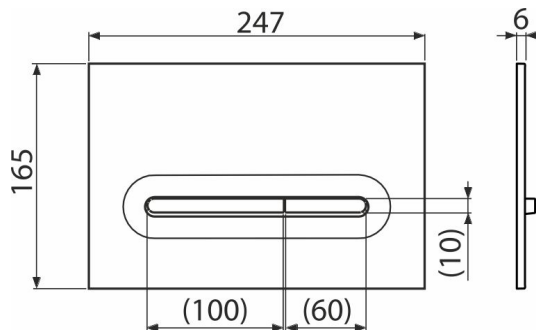

M1878

Nyomólap a falsík alatti szerelési rendszerekhez, fekete-matt

Alkalmazás

Falsík alatti szerelési rendszerekhez és falba építhető WC tartályokhoz

Jellemzők

- Kettős működésű mechanikus öblítés
- Kompatibilis az összes Alca falsík előtti szerelési rendszerrel és falba építhető tartállyal.
- Anyaga: műanyag
- A nyomólap minimálisan 5,5mm-re emelkedik ki a burkolat fölé

Csomag tartalma

- Sablon a nyomólap csavarjainak beállításához
- Csavar az öblítő mechanizmushoz 2 db
- Nyomólap
- A nyomólap rögzítő kerete
- A nyomólap keretének menetes rögzítője 2 db

Rendelési szám, Logisztikai információk

Kód	EAN	Súly (db csomagolás paletta)	Méret (db csomagolás)	Mennyiség (csomagolás paletta)
M1878	8595580583248	0,38 9,52 286,6 kg	250×170×36 595×395×245 mm	25 700 db

Garanciák

2/2 év *

Műszaki adatok

- Működtető erő < 20 N