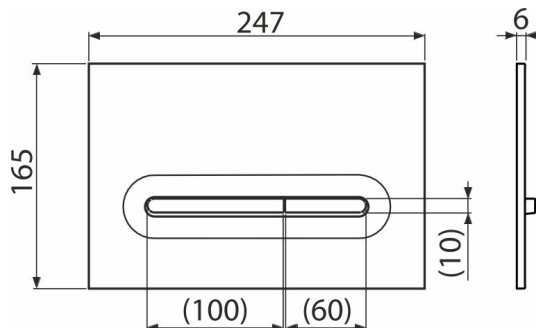

M1878

Przycisk sterujący do systemów podtynkowych, czarny-mat

Zastosowanie

Do systemów instalacyjnych i zbiorników toalet do wmurowania

Cechy

- Podwójne spłukiwanie mechaniczne
- Kompatybilny ze wszystkimi systemami instalacyjnymi i zbiornikami do zamurowania Alca
- Materiał: plastik
- Wykończenie: czarny-mat
- Dzięki grubości 5,5 mm, przycisk wystaje nieznacznie ponad płytkę

Zakres dostawy

- Szablon do regulacji śrub przycisku
- Śruby mechanizmu spłukiwania 2 szt
- Przycisk
- Ramka mocująca przycisk
- Gwintowany uchwyt ramki 2 szt

Numer zamówienia, Informacje logistyczne

Kod	EAN	Waga (sztuka pakowanie paleta)	Wymiary (sztuka pakowanie)	Ilość (pakowanie paleta)
M1878	8595580583248	0,38 9,52 286,6 kg	250×170×36 595×395×245 mm	25 700 szt