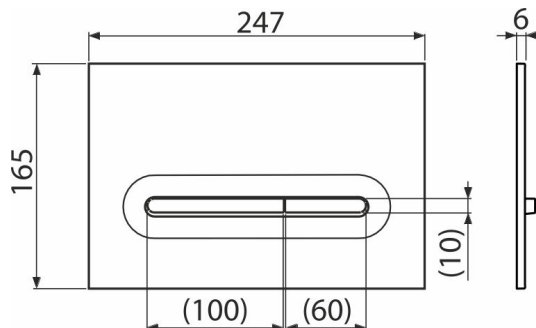

# M1878

Clapetă de acționare pentru rezervor încadrat, negru-mat

### Caracteristici

- Acționare dublă
- Compatibil cu toate cadrele de montaj și rezervoarele WC încadrate Alca
- Material: plastic
- Datorită profilului său clapeta iese în evidență doar 5,5 mm deasupra plăcilor

### Detalii pentru comandă, Informații logistice

Cod	EAN		Greutate (buc   ambalare   palet)	Dimensiuni (buc   ambalare)	Cantitate (ambalare   palet)
M1878	8595580583248	Negru-mat	0,38   9,52   286,6 kg	250×170×36   595×395×245 mm	25   700 buc