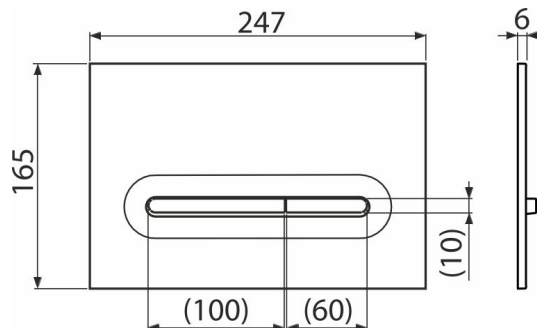

M1878

Clapetă de acționare pentru rezervor încastat, negru-mat

Aplicație

Pentru rezervoarele WC încastate

Caracteristici

- Acționare dublă
- Compatibil cu toate cadrele de montaj și rezervoarele WC încastate Alca
- Material: plastic
- Datorită profilului său clapeta iese în evidență doar 5,5 mm deasupra plăcilor

Conținutul pachetului

- Șablon pentru configurarea corectă a clapetei de acționare
- Șurub pentru mecanism de clătire 2 buc
- Clapetă de acționare
- Fixarea cadrului clapetei de acționare
- Clemă cu filet pentru cadru 2 buc

Detalii pentru comandă, Informații logistice

Cod	EAN	Greutate (buc ambalare palet)	Dimensiuni (buc ambalare)	Cantitate (ambalare palet)
M1878	8595580583248	0,38 9,52 286,6 kg	250×170×36 595×395×245 mm	25 700 buc