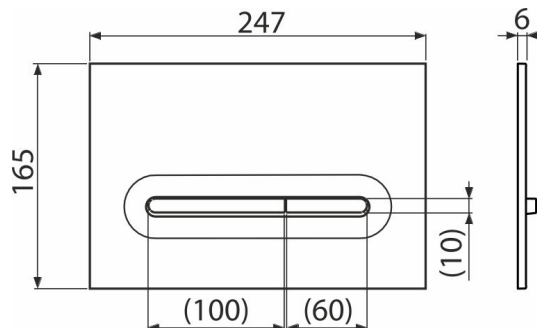

# M1878

Clapetă de acționare pentru rezervor încastat, negru-mat

## Caracteristici

- Acționare dublă
- Compatibil cu toate cadrele de montaj și rezervoarele WC încastate Alca
- Material: plastic
- Datorită profilului său clapeta iese în evidență doar 5,5 mm deasupra plăcilor

## Detalii pentru comandă, Informații logistice

Cod	EAN	Greutate (buc   ambalare   palet)	Dimensiuni (buc   ambalare)	Cantitate (ambalare   palet)
M1878	8595580583248	0,38   9,52   286,6 kg	250×170×36   595×395×245 mm	25   700 buc