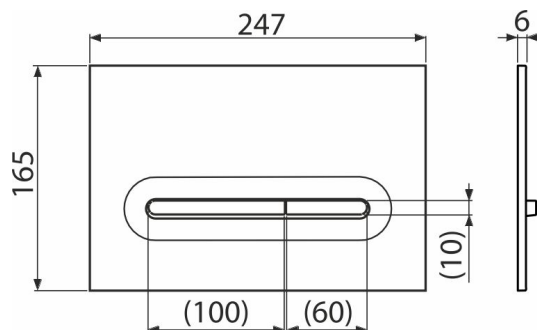

# M1878

Кнопка управления для скрытых систем инсталляции, черный-мат

### Характеристика

- Двойной смык, механический принцип действия
- Совместимость со всеми скрытыми системами инсталляции Alca
- Материал: пластик
- Поверхностная обработка: черный-мат
- Кнопка минимально выступает над плиткой благодаря толщине всего 5,5 мм

### Код заказа, Логистическая информация

Код	EAN	Вес (шт   упаковка   паллета)	Размеры (шт   упаковка)	Количество (упаковка   паллета)
M1878	8595580583248	0,38   9,52   286,6 кг	250×170×36   595×395×245 MM	25   700 шт