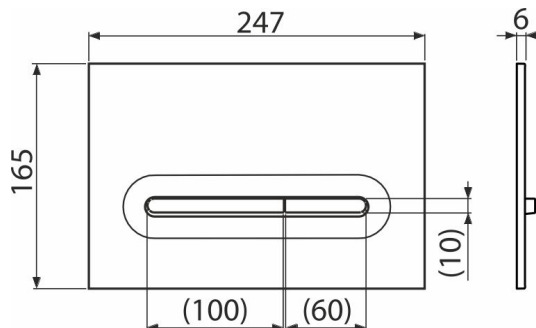

# M1878

Кнопка управления для скрытых систем инсталляции, черный-мат

### Характеристика

- Двойной смык, механический принцип действия
- Совместимость со всеми скрытыми системами инсталляции Alca
- Материал: пластик
- Поверхностная обработка: черный-мат
- Кнопка минимально выступает над плиткой благодаря толщине всего 5,5 мм

### Код заказа, Логистическая информация

Код	EAN	Вес (шт   упаковка   паллета)	Размеры (шт   упаковка)	Количество (упаковка   паллета)
M1878	8595580583248	0,38   9,52   286,6 кг	250×170×36   595×395×245 MM	25   700 шт