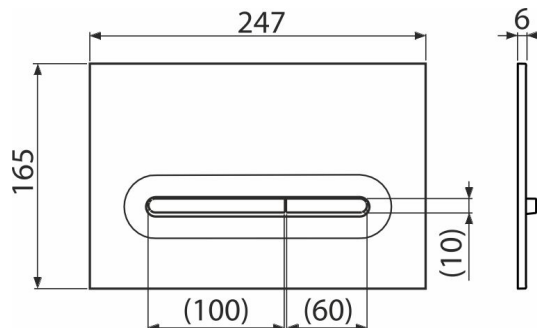

# M1878-7

Betätigungsplatte für Vorwandinstallationssysteme, Schwarz-Matt/Gold-Matt

### Eigenschaften

- Doppelspülung
- Kompatibel mit allen Montageelementen und UP-Spülkasten Alca
- das Material: Kunststoff
- Diese Platte steht dank ihres dünnen Profils 5,5 mm nur wenig über die Fliesen hervor

### Bestellnummer, Logistische Informationen

Code	EAN	Gewicht (stück   menge   palette)	Maße (stück   menge)	Verpackung (menge   palette)
M1878-7	8595580583262	0,38   9,52   286,6 kg	250×170×36   595×395×245 mm	25   700 Stk.