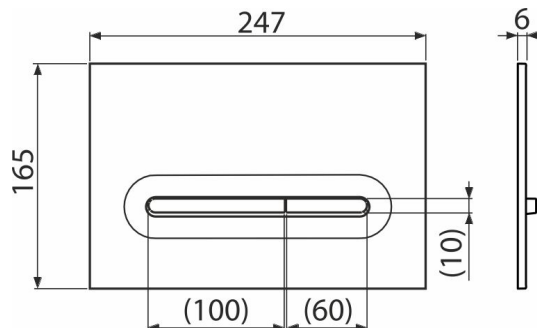

### Zastosowanie

Do systemów instalacyjnych i zbiorników toalet do wmurowania

### Cechy

- Dzięki grubości 5,5 mm, przycisk wystaje nieznacznie ponad płytkę
- Podwójne splukiwanie mechaniczne
- Kompatybilny ze wszystkimi systemami instalacyjnymi i zbiornikami do zamurowania Alca
- Wykończenie: czarny mat o właściwościach antybakteryjnych (zastosowano związki srebra)
- Materiał: plastik

### Numer zamówienia, Informacje logistyczne

Kod	EAN	Waga (sztuka   pakowanie   paleta)	Wymiary (sztuka   pakowanie)	Ilość (pakowanie   paleta)
M1878-7	8595580583262	0,38   9,52   286,6 kg	250×170×36   595×395×245 mm	25   700 szt