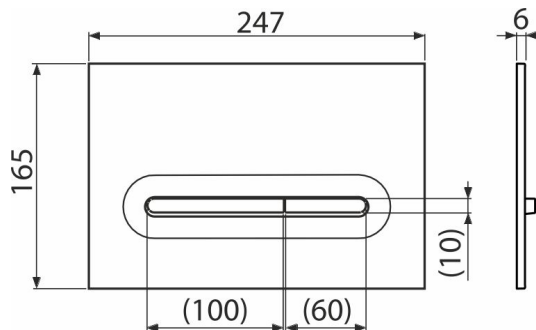

M1878-7

Clapetă de acționare pentru rezervor încastat, negru-mat/auriu-mat

Aplicație

Pentru rezervoarele WC încastate

Caracteristici

- Acționare dublă
- Compatibil cu toate cadrele de montaj și rezervoarele WC încastate Alca
- Material: plastic
- Datorită profilului său clapeta iese în evidență doar 5,5 mm deasupra plăcilor

Conținutul pachetului

- Șablon pentru configurarea corectă a clapetei de acționare
- Șurub pentru mecanism de clătire 2 buc
- Clapetă de acționare
- Fixarea cadrului clapetei de acționare
- Clemă cu filet pentru cadru 2 buc

Detalii pentru comandă, Informații logistice

Cod	EAN	Greutate (buc ambalare palet)	Dimensiuni (buc ambalare)	Cantitate (ambalare palet)
M1878-7	8595580583262	0,38 9,52 286,6 kg	250×170×36 595×395×245 mm	25 700 buc