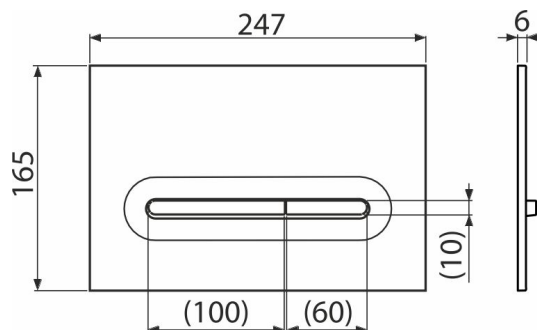

M1878-7

Clapetă de acționare pentru rezervor încastat, negru-mat/auriu-mat

Aplicație

Pentru rezervoarele WC încastate

Caracteristici

- Acționare dublă
- Compatibil cu toate cadrele de montaj și rezervoarele WC încastate Alca
- Material: plastic
- Datorită profilului său clapeta iese în evidență doar 5,5 mm deasupra plăcilor

Conținutul pachetului

- Șablon pentru configurarea corectă a clapetei de acționare
- Șurub pentru mecanism de clătire 2 buc
- Clapetă de acționare
- Fixarea cadrului clapetei de acționare
- Clemă cu filet pentru cadru 2 buc

Detalii pentru comandă, Informații logistice

Cod	EAN	Greutate (buc ambalare palet)	Dimensiuni (buc ambalare)	Cantitate (ambalare palet)
M1878-7	8595580583262	0,38 9,52 286,6 kg	250×170×36 595×395×245 mm	25 700 buc