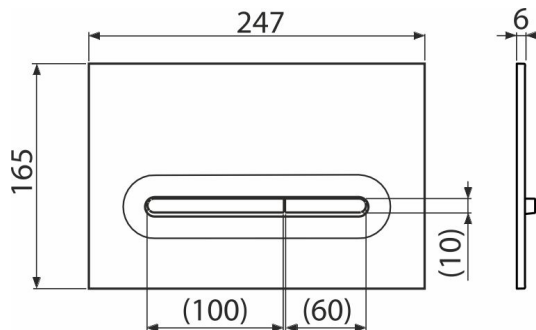

# M1878-7

Ovládacie tlačítko pre WC moduly, čierna-mat/zlatá-mat

## Vlastnosti

- Dvojčinné mechanické splachovanie
- Kompatibilný pre všetky predstavené inštalačné systémy a nádrže pre zamurovanie Alca
- Materiál: plast
- Povrchová úprava: čierna-mat/zlatá-mat
- Tlačítko minimálne vystupuje nad obklad vďaka hrúbke iba 5,5 mm

## Objednací kód, Logistické informácie

Kód	EAN	Hmotnosť (kus   balenie   paleta)	Rozmer (kus   balenie)	Množstvo (balenie   paleta)
M1878-7	8595580583262	0,38   9,52   286,6 kg	250×170×36   595×395×245 mm	25   700 ks