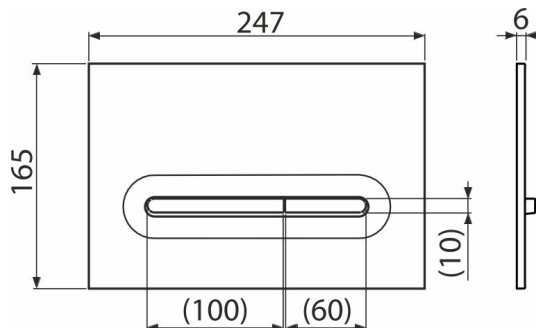

# M1878-7

Ovládacie tlačítko pre WC moduly, čierna-mat/zlatá-mat

## Vlastnosti

- Dvojčinné mechanické splachovanie
- Kompatibilný pre všetky predstavené inštalačné systémy a nádrže pre zamurovanie Alca
- Materiál: plast
- Povrchová úprava: čierna-mat/zlatá-mat
- Tlačítko minimálne vystupuje nad obklad vďaka hrúbke iba 5,5 mm

## Objednací kód, Logistické informácie

Kód	EAN	Hmotnosť (kus   balenie   paleta)	Rozmer (kus   balenie)	Množstvo (balenie   paleta)
M1878-7	8595580583262	0,38   9,52   286,6 kg	250×170×36   595×395×245 mm	25   700 ks