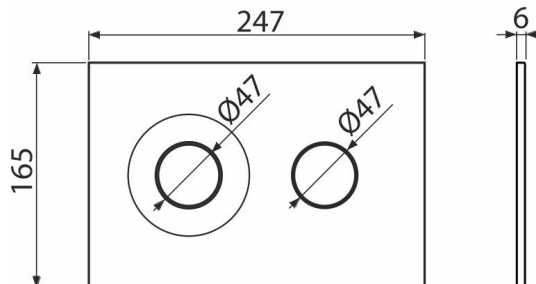

M1976

Бутон за вграждане тоалетни казанчета, бял-мат

Приложение

За структури за вграждане и скрити тоалетни казанчета

Характеристики

- Механично промиване с двойно действие
- Съвместим с всички структури за вграждане и казанчета за вграждане в масивни стени ALCA
- Материал: пластмаса
- Повърхностно покритие: бял мат
- Бутона за измиване благодарение на своя профил се откроява само на 5,5 мм над плочките

Обхват на доставката

- Шаблон за правилна настройка на бутона
- Винтове за изпразващ механизъм 2 бр
- Бутон за структура
- Фиксираща рамка на бутона
- Скоба за резба 2 бр

Продуктов код, Логистична информация

Код	EAN	Тегло (брой опаковка палет)	Размери (брой опаковка)	Количество (опаковка палет)
M1976	8595580583293	0,37 9,23 278,5 кг	250×170×36 595×395×245 мм	25 700 бр

Гаранция

2/2 гаранция *

Технически спецификации