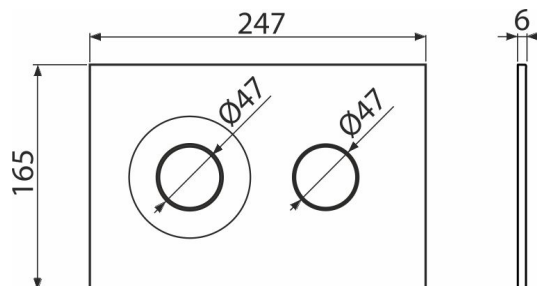

M1976

Ovládací tlačítko pro WC moduly, bílá-mat

Použití

Pro předstěnové instalační systémy a WC nádrže pro zazdění

Vlastnosti

- Dvoučinné mechanické splachování
- Kompatibilní pro všechny předstěnové instalační systémy a nádrže pro zazdění Alca
- Materiál: plast
- Povrchová úprava: bílá mat
- Tlačítko minimálně vystupuje nad obklad díky tloušťce pouhých 5,5 mm

Rozsah dodávky

- Šablona pro nastavení šroubů tlačítek
- Šroub mechanismu splachování 2 ks
- Tlačítko
- Upevňovací rámeček tlačítka
- Závitová úchytky rámečku tlačítka 2 ks

Objednací kód, Logistické informace

Kód	EAN	Hmotnost (kus | balení | paleta)	Rozměr (kus | balení)	Množství (balení | paleta)
M1976	8595580583293	0,37 | 9,23 | 278,5 kg	250×170×36 | 595×395×245 mm	25 | 700 ks

Záruky

2/2 roky *

Technické parametry

- Ovládací síla < 20 N