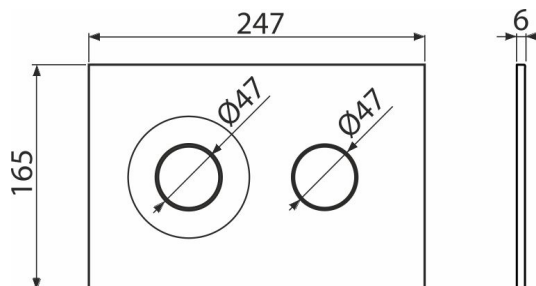

M1976

Кнопка управления для скрытых систем инсталляции, белый-мат

Область применения

Для скрытых систем инсталляции и бачков для замуровывания в стену

Характеристика

- Двойной смыл, механический принцип действия
- Совместимость со всеми скрытыми системами инсталляции Alca
- Материал: пластик
- Поверхностная отделка: белая-мат
- Кнопка минимально выступает над плиткой благодаря толщине всего 5,5 мм

Содержание комплекта

- Шаблон для установки кнопок управления
- Винт промывочного механизма 2 шт.
- Кнопка
- Монтажная рама для установки кнопки
- Резьбовое крепление монтажной рамы кнопки 2 шт.

Код заказа, Логистическая информация

Код	EAN	Вес (шт упаковка паллета)	Размеры (шт упаковка)	Количество (упаковка паллета)
M1976	8595580583293	0,37 9,23 278,5 кг	250×170×36 595×395×245 MM	25 700 шт

Гарантии

2/2 лет *

Технические параметры

- Действующая сила < 20 N