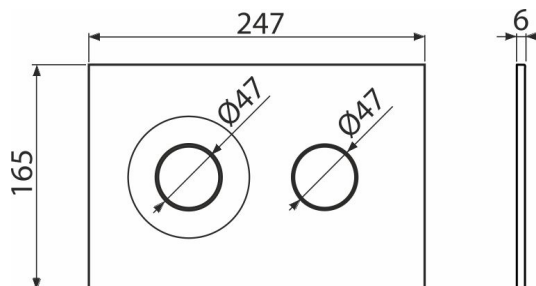

M1976

Ovládacie tlačítko pre WC moduly, biela-mat

Použitie

Pre predstavené inštalačné systémy a WC nádrže pre zamurovanie

Vlastnosti

- Dvojčinné mechanické splachovanie
- Kompatibilný pre všetky predstavené inštalačné systémy a nádrže pre zamurovanie Alca
- Materiál: plast
- Povrchová úprava: biela mat
- Tlačítko minimálne vystupuje nad obklad vďaka hrúbke iba 5,5 mm

Rozsah dodávky

- Šablóna pre nastavenie skrutiek tlačítek
- Skrutka mechanizmu splachovania 2 ks
- Tlačítko
- Upevňovací rámček tlačítka
- Závitová úchytká rámčeku tlačítka 2 ks

Objednací kód, Logistické informácie

Kód	EAN	Hmotnosť (kus balenie paleta)	Rozmer (kus balenie)	Množstvo (balenie paleta)
M1976	8595580583293	0,37 9,23 278,5 kg	250×170×36 595×395×245 mm	25 700 ks

Záruky

2/2 rokov *

Technické parametre

- Ovládacia sila < 20 N