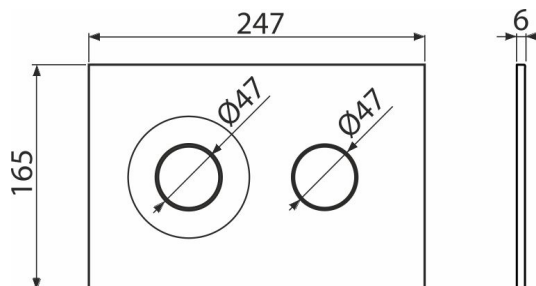

M1976

Tipka za vodokotlić, bela-mat

Primena

Za predzidne ugradne sisteme i skrivene vodokotliće

Karakteristike

- Dvostruko delujuće mehaničko ispiranje
- Kompatibilno sa svim predzidnim ugradnim sistemima i vodokotlićima za ugradnju u čvrste zidove Alca
- Materijal: plastika
- Površinska obrada: belo-mat
- Tipka za ispiranje se zahvaljujući svom profilu ističe samo 5,5 mm iznad pločica

Šifra	EAN	Težina (komad pakovanje paleta)	Dimenzije (komad paleta)	Količina (pakovanje paleta)
M1976	8595580583293	0,37 9,23 278,5 kg	250x170x36 595x395x245 mm	25 700 kom

Garancije

2/2 godina *

Tehničke specifikacije