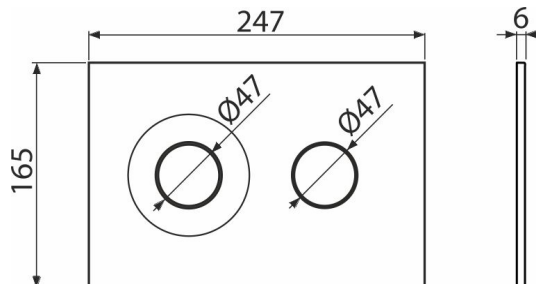

M1976

Кнопка зливу для прихованих систем інсталяції, білий-мат

Галузь застосування

Для прихованих систем інсталяції та бачків для замурування в стіну

Характеристика

- Подвійний змив, механічний принцип дії
- Повністю сумісні з усіма прихованими системами інсталяції Alca
- Матеріал: пластик
- Поверхнева обробка: біла-мат
- Кнопка мінімально виступає над плиткою завдяки товщині всього 5,5 мм

Зміст комплекту

- Шаблон для установки кнопки зливу
- Гвинт промивного механізму 2 шт.
- кнопка
- Монтажна рама для установки кнопки
- Різьбове кріплення монтажної рами кнопки 2 шт.

Код замовлення, Логістична інформація

Код	EAN	Вага (шт | упаковка | палета)	Розміри (шт | упаковка)	Кількість (упаковка | палета)
M1976	8595580583293	0,37 | 9,23 | 278,5 кг	250×170×36 | 595×395×245 MM	25 | 700 шт

Гарантія

2/2 років *

Технічні характеристики

- діюча сила < 20 N