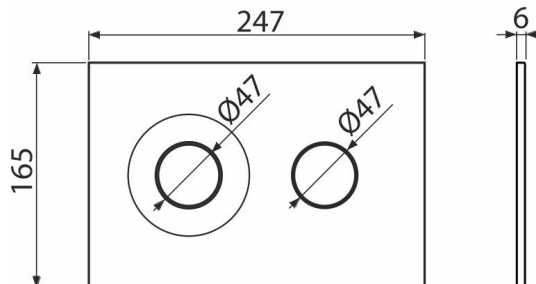

M1978

Бутон за вградени тоалетни казанчета, черен-мат

Приложение

За структури за вградане и скрити тоалетни казанчета

Характеристики

- Механично промиване с двойно действие
- Съвместим с всички структури за вградане и казанчета за вградане в масивни стени ALCA
- Материал: пластмаса
- Бутона за измиване благодарение на своя профил се откроява само на 5,5 мм над плочките

Обхват на доставката

- Шаблон за правилна настройка на бутона
- Винтове за изпразващ механизъм 2 бр
- Бутон за структура
- Фиксираща рамка на бутона
- Скоба за резба 2 бр

Продуктов код, Логистична информация

Код	EAN	Тегло (брой опаковка палет)	Размери (брой опаковка)	Количество (опаковка палет)
M1978	8595580583309	0,37 9,23 278,5 кг	250×170×36 595×395×245 мм	25 700 бр

Гаранция

2/2 гаранция *

Технически спецификации