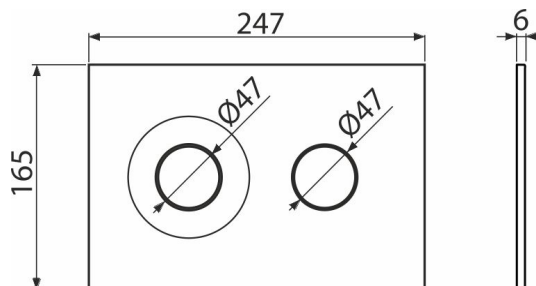

M1978

Ovládací tlačítko pro WC moduly, černá-mat

Použití

Pro předstěnové instalační systémy a WC nádrže pro zazdění

Vlastnosti

- Dvoučinné mechanické splachování
- Kompatibilní pro všechny předstěnové instalační systémy a nádrže pro zazdění Alca
- Materiál: plast
- Povrchová úprava: černá mat
- Tlačítko minimálně vystupuje nad obklad díky tloušťce pouhých 5,5 mm

Rozsah dodávky

- Šablona pro nastavení šroubů tlačítek
- Šroub mechanismu splachování 2 ks
- Tlačítko
- Upevňovací rámeček tlačítka
- Závitová úchytky rámečku tlačítka 2 ks

Objednací kód, Logistické informace

Kód	EAN	Hmotnost (kus | balení | paleta)	Rozměr (kus | balení)	Množství (balení | paleta)
M1978	8595580583309	0,37 | 9,23 | 278,5 kg	250×170×36 | 595×395×245 mm	25 | 700 ks

Záruky

2/2 roky *

Technické parametry

- Ovládací síla < 20 N