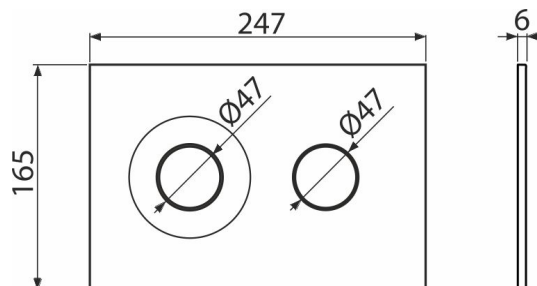

M1978

Ovládací tlačítko pro WC moduly, černá-mat

Použití

Pro předstěnové instalační systémy a WC nádrže pro zazdění

Vlastnosti

- Dvoučinné mechanické splachování
- Kompatibilní pro všechny předstěnové instalační systémy a nádrže pro zazdění Alca
- Materiál: plast
- Povrchová úprava: černá mat
- Tlačítko minimálně vystupuje nad obklad díky tloušťce pouhých 5,5 mm

Rozsah dodávky

- Šablona pro nastavení šroubů tlačítek
- Šroub mechanismu splachování 2 ks
- Tlačítko
- Upevňovací rámeček tlačítka
- Závitová úchytky rámečku tlačítka 2 ks

Objednací kód, Logistické informace

Kód	EAN	Hmotnost (kus balení paleta)	Rozměr (kus balení)	Množství (balení paleta)
M1978	8595580583309	0,37 9,23 278,5 kg	250×170×36 595×395×245 mm	25 700 ks

Záruky

2/2 roky *

Technické parametry

- Ovládací síla < 20 N