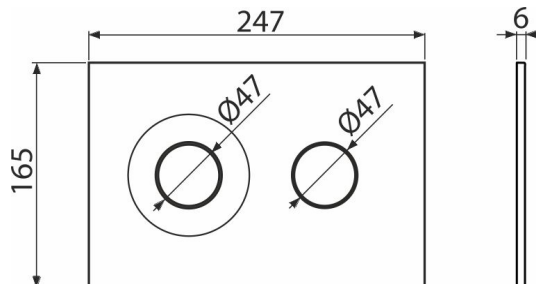

M1978

Betätigungsplatte für Vorwandinstallationssysteme, Schwarz-Matt

Anwendung

Für Vorwandinstallationssysteme und die Toilettenkasten für Einmauerung

Eigenschaften

- Doppelspülung
- Kompatibel mit allen Montageelementen und UP-Spülkasten Alca
- das Material: Kunststoff
- Diese Platte steht dank ihres dünnen Profils 5,5 mm nur wenig über die Fliesen hervor

Verpackungsinhalt

- Vorlage zum Einstellen der Betätigungsplattenschrauben
- Spülmechanismusschraube 2 Stck
- die Taste
- Befestigungsrahmen für Betätigungsplatte
- Gewindegriff des Rahmens zu Betätigungsplatte - 2 Stück

Bestellnummer, Logistische Informationen

Code	EAN	Gewicht (stück menge palette)	Maße (stück menge)	Verpackung (menge palette)
M1978	8595580583309	0,37 9,23 278,5 kg	250×170×36 595×395×245 mm	25 700 Stk.