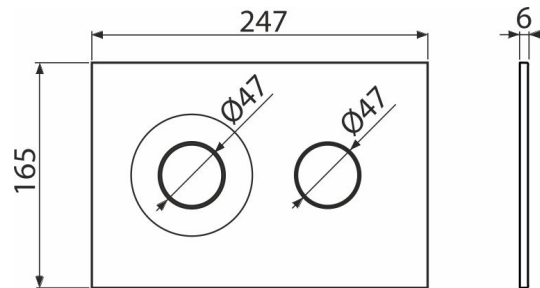

M1978

Betätigungsplatte für Vorwandinstallationssysteme, Schwarz-Matt

Anwendung

Für Vorwandinstallationssysteme und die Toilettenkasten für Einmauerung

Eigenschaften

- Doppelspülung
- Kompatibel mit allen Montageelementen und UP-Spülkasten Alca
- das Material: Kunststoff
- Diese Platte steht dank ihres dünnen Profils 5,5 mm nur wenig über die Fliesen hervor

Verpackungsinhalt

- Vorlage zum Einstellen der Betätigungsplattenschrauben
- Spülmechanismusschraube 2 Stck
- die Taste
- Befestigungsrahmen für Betätigungsplatte
- Gewindegriff des Rahmens zu Betätigungsplatte - 2 Stück

Bestellnummer, Logistische Informationen

Code	EAN	Gewicht (stück | menge | palette)	Maße (stück | menge)	Verpackung (menge | palette)
M1978	8595580583309	0,37 | 9,23 | 278,5 kg	250×170×36 | 595×395×245 mm	25 | 700 Stk.

Die Garantien

2/2 jahre *

Zoll code

39269097

Technische Parameter

- die Betätigungskraft < 20 N